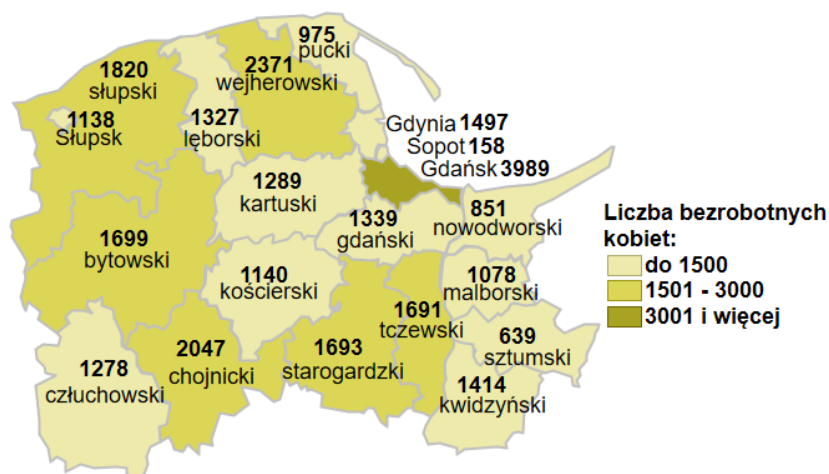

Liczba bezrobotnych kobiet w powiatach województwa pomorskiego wg stanu na 31.01.2022 roku

Opis do mapy województwa pomorskiego

powiat	Liczba bezrobotnych kobiet wg stanu na 31.01.2022 roku
bytowski	1699
chojnicki	2047
człuchowski	1278
gdański	1339
kartuski	1289
kościerski	1140
kwidzyński	1414
łęborski	1327
malborski	1078
nowodworski	851
pucki	975
słupski	1820
starogardzki	1693
sztumski	639
tczewski	1691
wejherowski	2371
miasto Gdańsk	3989
miasto Gdynia	1497
miasto Słupsk	1138
miasto Sopot	158

Liczba bezrobotnych kobiet w województwie pomorskim wg stanu na 31.01.2022 roku wyniosła 29 433.

Źródło: Opracowanie własne na podstawie badań statystycznych rynku pracy MRiPS-01.
Opracowano: Wydział Pomorskiego Obserwatorium Rynku Pracy, WUP Gdańsk