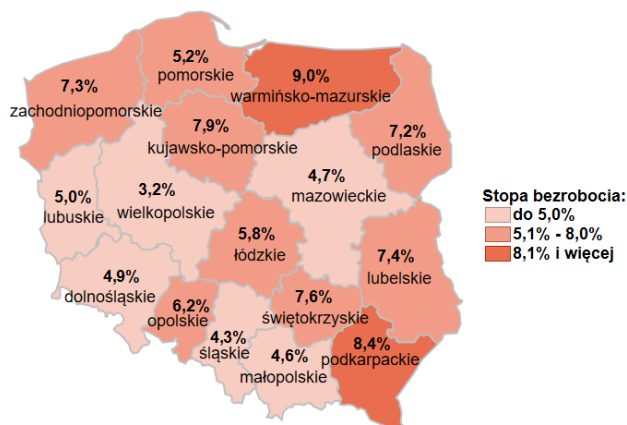

Stopa bezrobocia w kraju wg stanu na 31.01.2022 roku

Opis do mapy kraju

województwo	Stopa bezrobocia wg stanu na 31.01.2022 rok
dolnośląskie	4,9%
kujawsko-pomorskie	7,9%
lubelskie	7,4%
lubuskie	5,0%
łódzkie	5,8%
małopolskie	4,6%
mazowieckie	4,7%
opolskie	6,2%
podkarpackie	8,4%
podlaskie	7,2%
pomorskie	5,2%
śląskie	4,3%
świętokrzyskie	7,6%
warmińsko-mazurskie	9,0%
wielkopolskie	3,2%
zachodniopomorskie	7,3%

Stopa bezrobocia dla Polski wg stanu na 31.01.2022 roku wyniosła 5,5%.

Źródło: Opracowanie własne na podstawie danych GUS.

Opracowano: Wydział Pomorskiego Obserwatorium Rynku Pracy, WUP Gdańsk

Wojewódzki Urząd Pracy
w Gdańsku