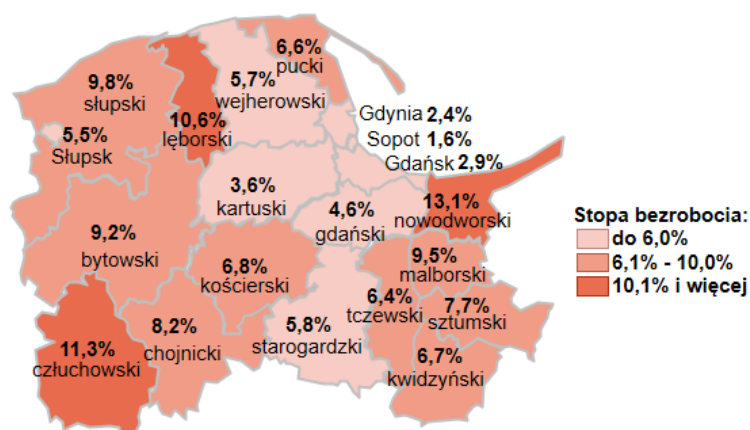

## Stopa bezrobocia w powiatach województwa pomorskiego wg stanu na 31.01.2022 roku

### Opis do mapy województwa pomorskiego

powiat	Stopa bezrobocia wg stanu na 31.01.2022 roku
bytowski	9,2%
chojnicki	8,2%
człuchowski	11,3%
gdański	4,6%
kartuski	3,6%
kościerski	6,8%
kwidzyński	6,7%
łęborski	10,6%
malborski	9,5%
nowodworski	13,1%
pucki	6,6%
słupski	9,8%
starogardzki	5,8%
sztumski	7,7%
tczewski	6,4%
wejherowski	5,7%
miasto Gdańsk	2,9%
miasto Gdynia	2,4%
miasto Słupsk	5,5%
miasto Sopot	1,6%

Stopa bezrobocia w województwie pomorskim wg stanu na 31.01.2022 roku wyniosła 5,2%.

Źródło: Opracowanie własne na podstawie danych GUS.

Opracowano: Wydział Pomorskiego Obserwatorium Rynku Pracy, WUP Gdańsk