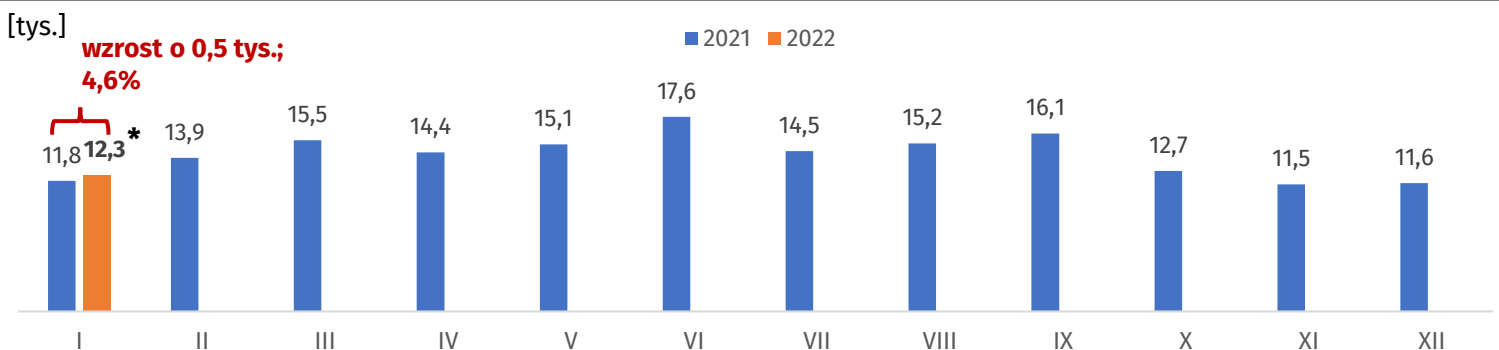

Oświadczenia o powierzeniu wykonywania pracy cudzoziemcowi wpisane do ewidencji oświadczeń przez powiatowe urzędy pracy województwa pomorskiego w latach 2021-2022

* styczeń 2022 r. – szacunek WUP w Gdańsku.