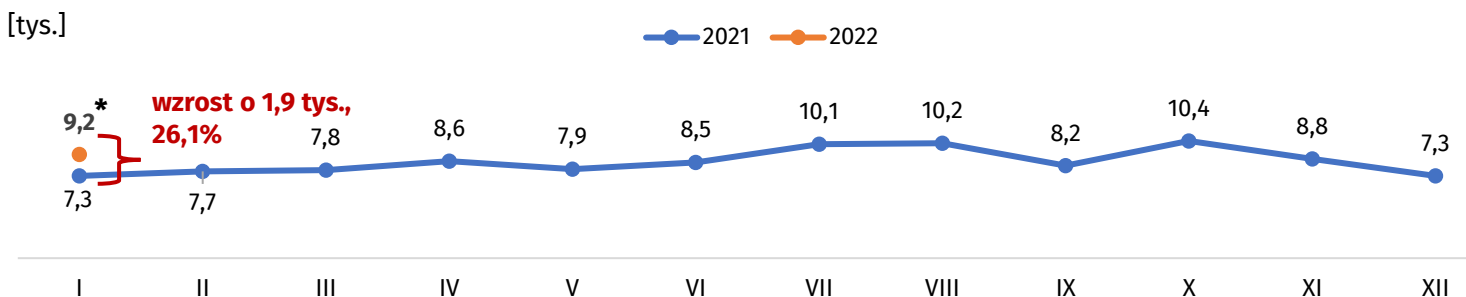

Wolne miejsca pracy i miejsca aktywizacji zawodowej zgłoszone do powiatowych urzędów pracy województwa pomorskiego w latach 2021-2022

* styczeń 2022 r. – szacunek WUP w Gdańsku.