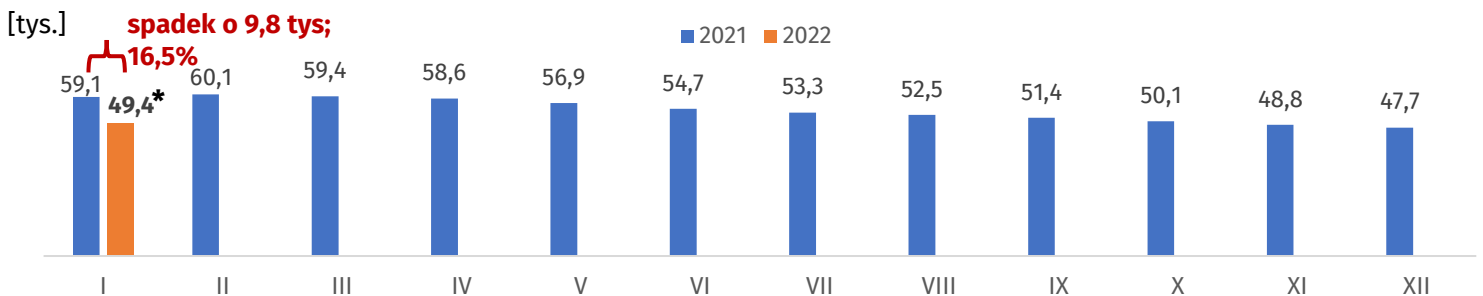

STYCZEŃ 2022 r. – dane szacunkowe

Stopa bezrobocia w województwie pomorskim w latach 2021-2022

* styczeń 2022 r. – szacunek WUP w Gdańsku.

Zarejestrowani bezrobotni w województwie pomorskim w latach 2021-2022 (stan na koniec miesiąca)