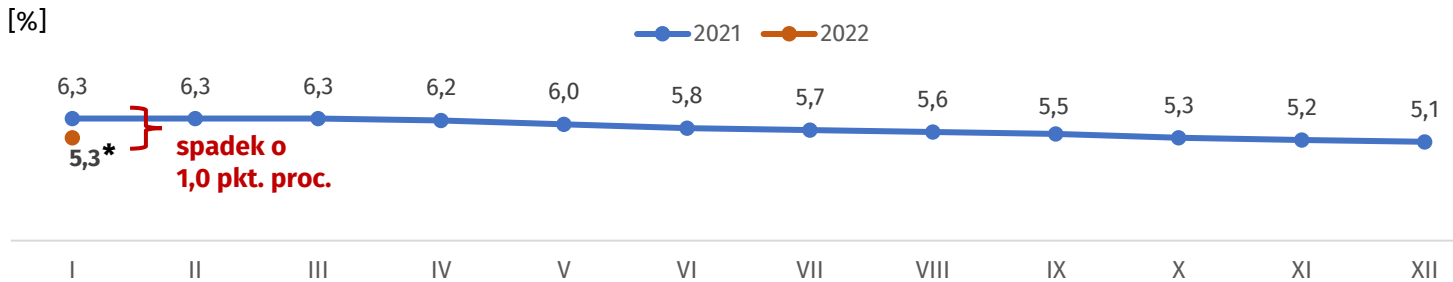

STYCZEŃ 2022 r. – dane szacunkowe

Stopa bezrobocia w województwie pomorskim w latach 2021-2022

* styczeń 2022 r. – szacunek WUP w Gdańsku.

Zarejestrowani bezrobotni w województwie pomorskim w latach 2021-2022 (stan na koniec miesiąca)