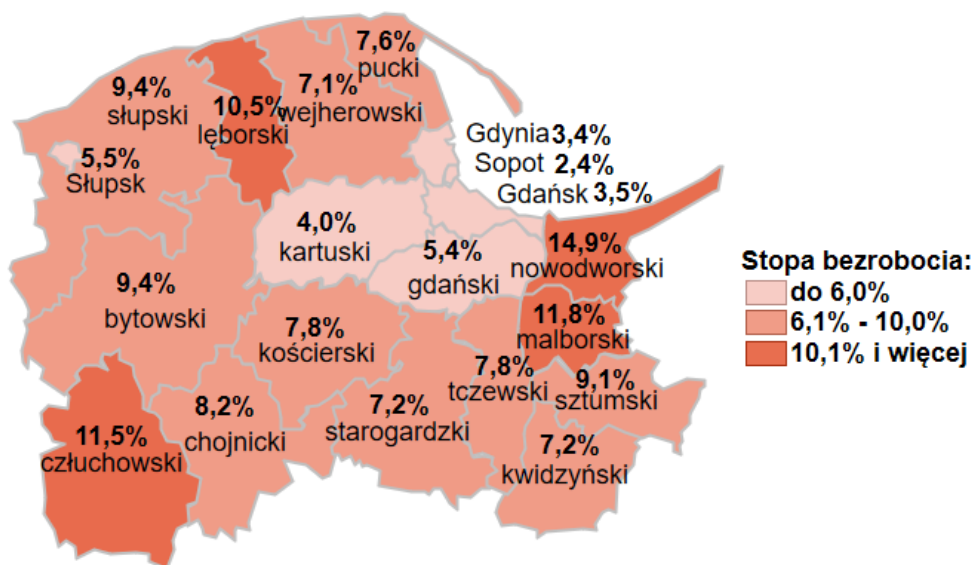

Stopa bezrobocia w powiatach województwa pomorskiego wg stanu na 31.12.2020 roku

Opis do mapy województwa pomorskiego

powiat	Stopa bezrobocia wg stanu na 31.12.2020 roku
bytowski	9,4%
chojnicki	8,2%
człuchowski	11,5%
gdański	5,4%
kartuski	4,0%
kościerski	7,8%
kwidzyński	7,2%
łęborski	10,5%
malborski	11,8%
nowodworski	14,9%
pucki	7,6%
słupski	9,4%
starogardzki	7,2%
sztumski	9,1%
tczewski	7,8%
wejherowski	7,1%
miasto Gdańsk	3,5%
miasto Gdynia	3,4%
miasto Słupsk	5,5%
miasto Sopot	2,4%

Stopa bezrobocia w województwie pomorskim wg stanu na 31.12.2020 roku wyniosła 5,9%.

Opracowano: Wydział Pomorskiego Obserwatorium Rynku Pracy, WUP Gdańsk