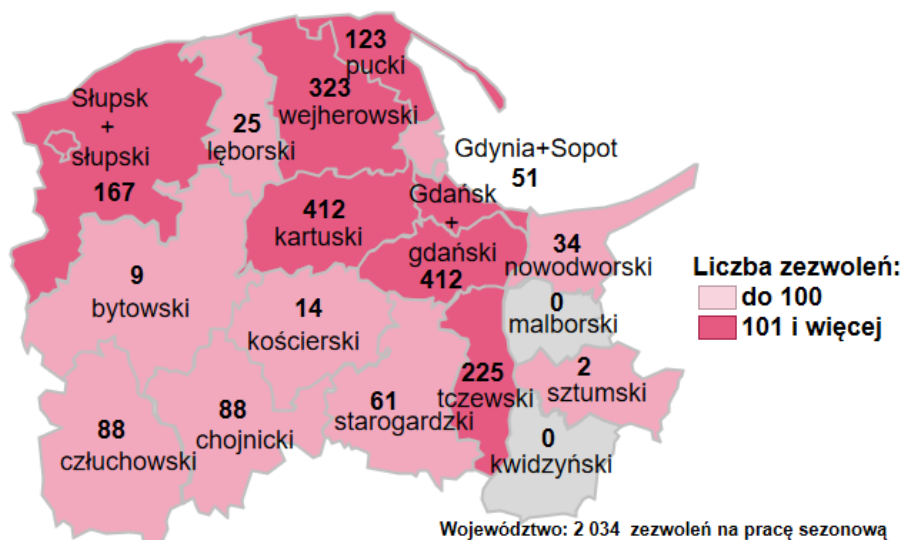

## Zezwolenia na pracę sezonową dla cudzoziemców wydane w powiatowych urzędach pracy województwa pomorskiego w okresie od stycznia do grudnia 2020 roku

### Opis do mapy zezwolenia na pracę sezonową dla cudzoziemców

powiat	Liczba wydanych zezwoleń w okresie od stycznia do grudnia 2020 roku
bytowski	9
chojnicki	88
człuchowski	88
kartuski	412
kościerski	14
kwidzyński	0
łęborski	25
malborski	0
nowodworski	34
pucki	123
starogardzki	61
sztumski	2
tczewski	225
wejherowski	323
miasto Gdańsk i powiat gdański	412
miasto Gdynia i miasto Sopot	51
miasto Słupsk i powiat słupski	167

W okresie od stycznia do grudnia 2020 roku w województwie pomorskim wydano 2 034 zezwoleń na pracę sezonową.

Opracowano: Wydział Pomorskiego Obserwatorium Rynku Pracy, WUP Gdańsk