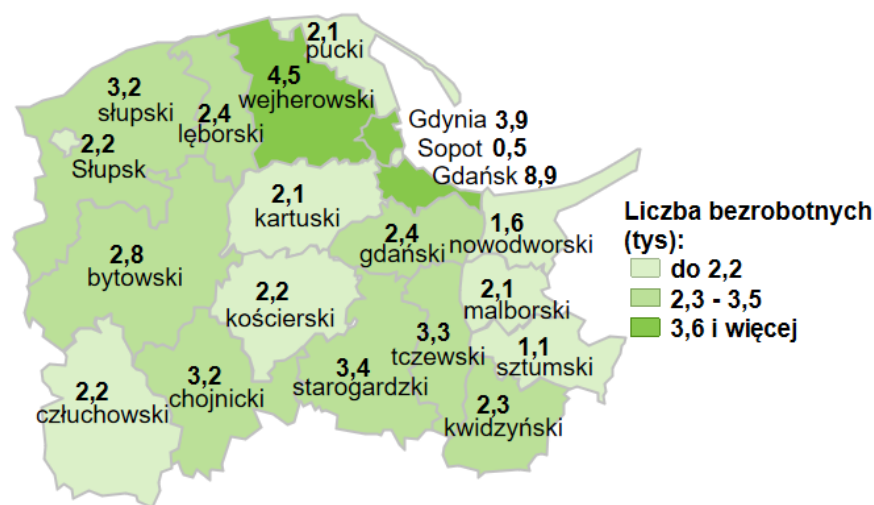

Liczba bezrobotnych w powiatach województwa pomorskiego wg stanu na 31.12.2020 roku

Opis do mapy województwa pomorskiego

powiat	Liczba bezrobotnych wg stanu na 31.12.2020 rok [w tysiącach]
bytowski	2,8
chojnicki	3,2
człuchowski	2,2
gdański	2,4
kartuski	2,1
kościerski	2,2
kwidzyński	2,3
lęborski	2,4
malborski	2,1
nowodworski	1,6
pucki	2,1
słupski	3,2
starogardzki	3,4
sztumski	1,1
tczewski	3,3
wejherowski	4,5
miasto Gdańsk	8,9
miasto Gdynia	3,9
miasto Słupsk	2,2
miasto Sopot	0,5

W województwie pomorskim wg stanu na 31.12.2020 roku zarejestrowanych było 56,2 tysięcy osób bezrobotnych.

Opracowano: Wydział Pomorskiego Obserwatorium Rynku Pracy, WUP Gdańsk