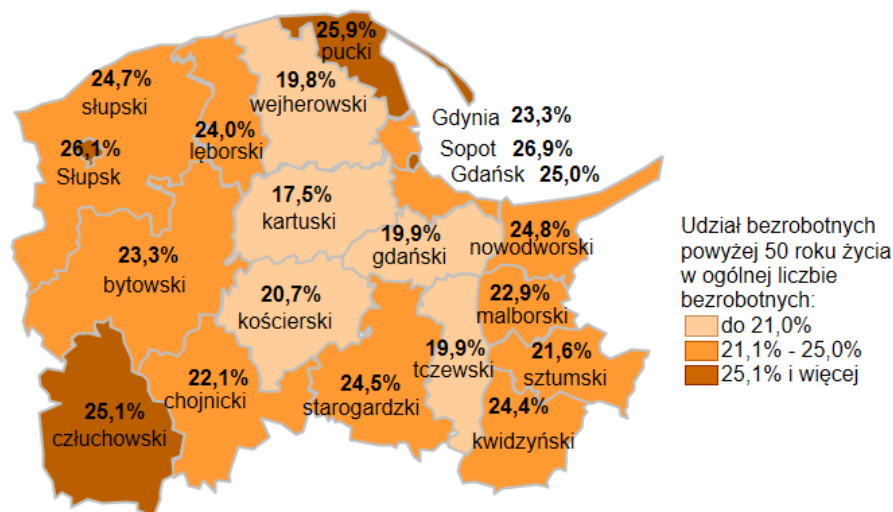

Udział bezrobotnych powyżej 50 roku życia w ogólnej liczbie bezrobotnych  
w powiatach województwa pomorskiego  
wg stanu na 31.12.2020 roku

Opis do mapy województwa pomorskiego

powiat	Udział bezrobotnych powyżej 50 roku życia w ogólnej liczbie bezrobotnych wg stanu na 31.12.2020 roku
bydgoski	23,3%
chojnicki	22,1%
człuchowski	25,1%
gdański	19,9%
kartuski	17,5%
kościerski	20,7%
kwidzyński	24,4%
łęborski	24,0%
malborski	22,9%
nowodworski	24,8%
pucki	25,9%
słupski	24,7%
starogardzki	24,5%
sztumski	21,6%
tczewski	19,9%
wejherowski	19,8%
miasto Gdańsk	25,0%
miasto Gdynia	23,3%
miasto Słupsk	26,1%
miasto Sopot	26,9%

Udział bezrobotnych powyżej 50 roku życia w ogólnej liczbie bezrobotnych w województwie pomorskim wg stanu na 31.12.2020 roku wyniósł 23,1%.

Opracowano: Wydział Pomorskiego Obserwatorium Rynku Pracy, WUP Gdańsk