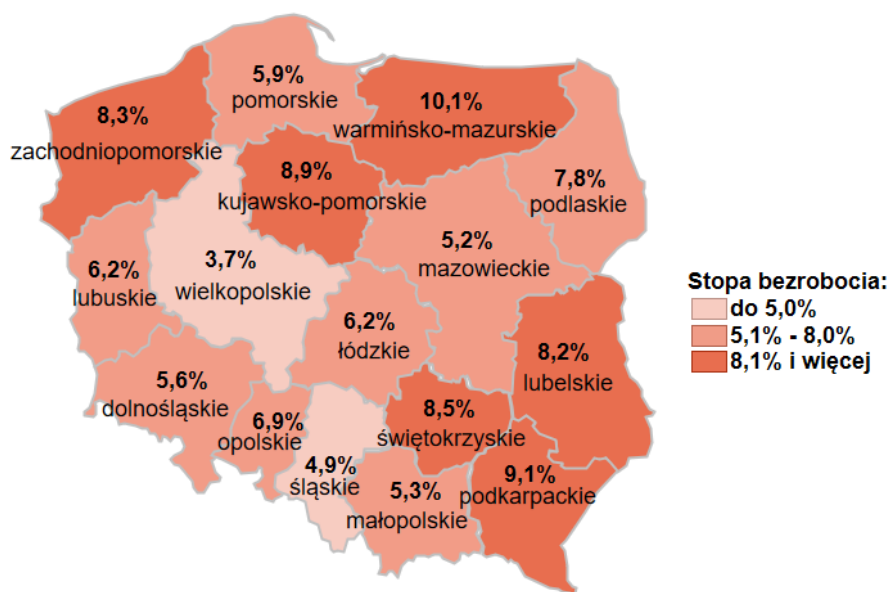

Stopa bezrobocia w kraju wg stanu na 31.12.2020 roku

Opis do mapy kraju

województwo	Stopa bezrobocia wg stanu na 31.12.2020 rok
dolnośląskie	5,6%
kujawsko-pomorskie	8,9%
lubelskie	8,2%
lubuskie	6,2%
łódzkie	6,2%
małopolskie	5,3%
mazowieckie	5,2%
opolskie	6,9%
podkarpackie	9,1%
podlaskie	7,8%
pomorskie	5,9%
śląskie	4,9%
świętokrzyskie	8,5%
warmińsko-mazurskie	10,1%
wielkopolskie	3,7%
zachodniopomorskie	8,3%

Stopa bezrobocia dla Polski wg stanu na 31.12.2020 roku wyniosła 6,2%.

Opracowano: Wydział Pomorskiego Obserwatorium Rynku Pracy, WUP Gdańsk