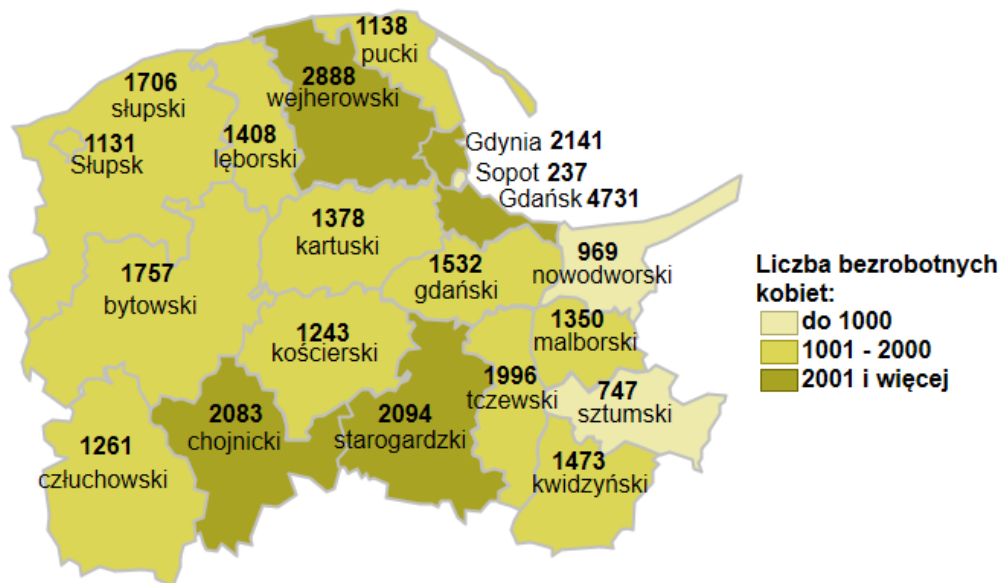

Liczba bezrobotnych kobiet w powiatach województwa pomorskiego wg stanu na 31.12.2020 roku

Opis do mapy województwa pomorskiego

powiat	Liczba bezrobotnych kobiet wg stanu na 31.12.2020 roku
bytowski	1757
chojnicki	2083
człuchowski	1261
gdański	1532
kartuski	1378
kościerski	1243
kwidzyński	1473
łęborski	1408
malborski	1350
nowodworski	969
pucki	1138
słupski	1706
starogardzki	2094
sztumski	747
tczewski	1996
wejherowski	2888
miasto Gdańsk	4731
miasto Gdynia	2141
miasto Słupsk	1131
miasto Sopot	237

Liczba bezrobotnych kobiet w województwie pomorskim wg stanu na 31.12.2020 roku wyniosła 33 263.

Opracowano: Wydział Pomorskiego Obserwatorium Rynku Pracy, WUP Gdańsk