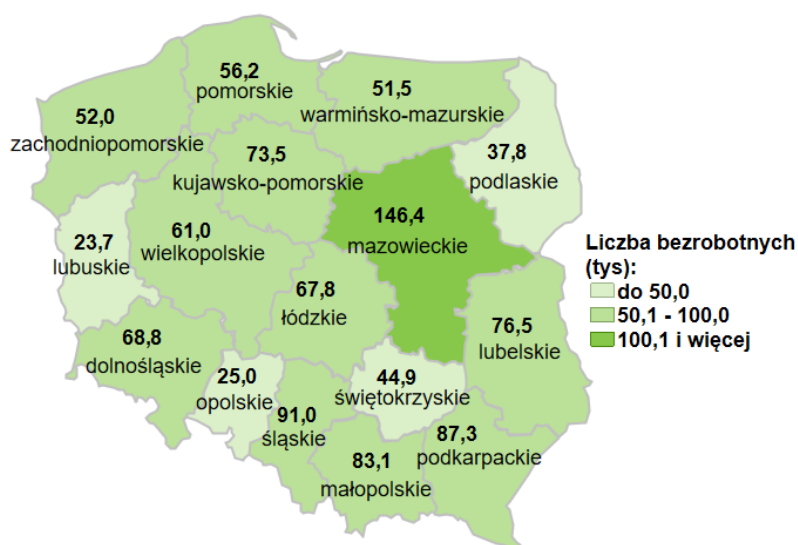

Liczba bezrobotnych w kraju wg stanu na 31.12.2020 roku

Opis do mapy kraju

województwo	Liczba bezrobotnych wg stanu na 31.12.2020 rok [w tysiącach]
dolnośląskie	68,8
kujawsko-pomorskie	73,5
lubelskie	76,5
lubuskie	23,7
łódzkie	67,8
małopolskie	83,1
mazowieckie	146,4
opolskie	25,0
podkarpackie	87,3
podlaskie	37,8
pomorskie	56,2
śląskie	91,0
świętokrzyskie	44,9
warmińsko-mazurskie	51,5
wielkopolskie	61,0
zachodniopomorskie	52,0

Liczba bezrobotnych dla Polski wg stanu na 31.12.2020 roku wyniosła 1 046,4 tys. osób.

Opracowano: Wydział Pomorskiego Obserwatorium Rynku Pracy, WUP Gdańsk