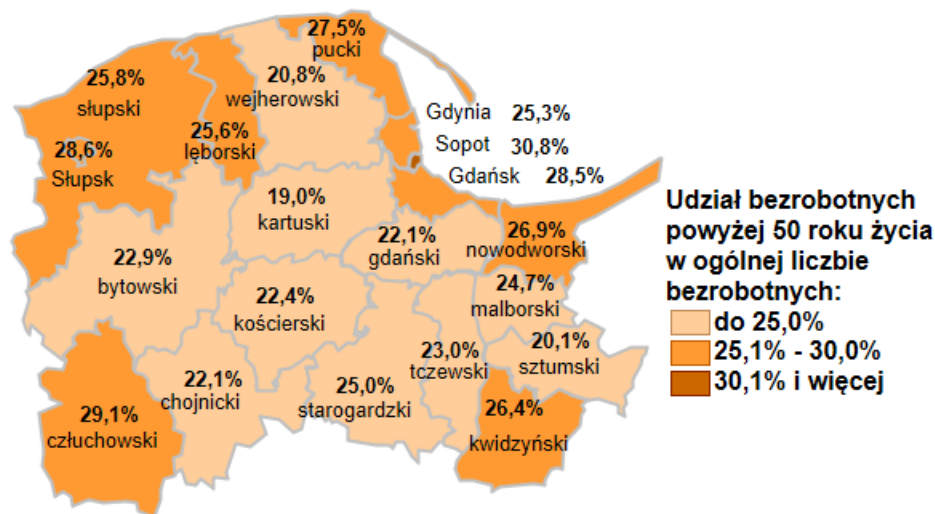

Udział bezrobotnych powyżej 50 roku życia w ogólnej liczbie bezrobotnych  
w powiatach województwa pomorskiego  
wg stanu na 31.01.2020 roku

Opis do mapy województwa pomorskiego

powiat	Udział bezrobotnych powyżej 50 roku życia w ogólnej liczbie bezrobotnych wg stanu na 31.01.2020 roku
bydgoski	22,9%
chojnicki	22,1%
człuchowski	29,1%
gdański	22,1%
kartuski	19,0%
kościerski	22,4%
kwidzyński	26,4%
łęborski	25,6%
malborski	24,7%
nowodworski	26,9%
pucki	27,5%
słupski	25,8%
starogardzki	25,0%
sztumski	20,1%
tczewski	23,0%
wejherowski	20,8%
miasto Gdańsk	28,5%
miasto Gdynia	25,3%
miasto Słupsk	28,6%
miasto Sopot	30,8%

Udział bezrobotnych powyżej 50 roku życia w ogólnej liczbie bezrobotnych w województwie pomorskim wg stanu na 31.01.2020 roku wyniósł 24,8%.

Opracowano: Wydział Pomorskiego Obserwatorium Rynku Pracy, WUP Gdańsk