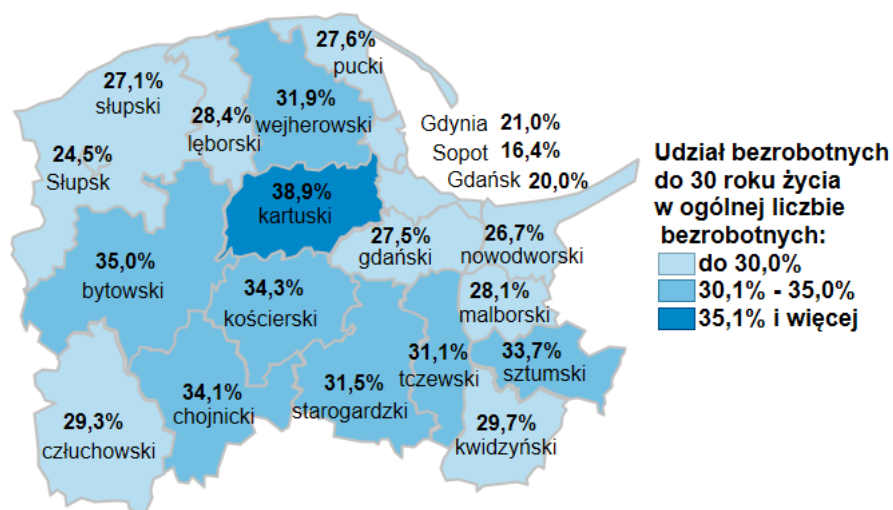

Udział bezrobotnych do 30 roku życia w ogólnej liczbie bezrobotnych
w powiatach województwa pomorskiego
wg stanu na 31.01.2020 roku

Opis do mapy województwa pomorskiego

powiat	Udział bezrobotnych poniżej 30 roku życia wg stanu na 31.01.2020 roku
bytowski	35,0%
chojnicki	34,1%
człuchowski	29,3%
gdański	27,5%
kartuski	38,9%
kościerski	34,3%
kwidzyński	29,7%
łęborski	28,4%
malborski	28,1%
nowodworski	26,7%
pucki	27,6%
słupski	27,1%
starogardzki	31,5%
sztumski	33,7%
tczewski	31,1%
wejherowski	31,9%
miasto Gdańsk	20,0%
miasto Gdynia	21,0%
miasto Słupsk	24,5%
miasto Sopot	16,4%

Udział bezrobotnych poniżej 30 roku życia w ogólnej liczbie bezrobotnych w województwie pomorskim wg stanu na 31.01.2020 roku wyniósł 28,6%.

Opracowano: Wydział Pomorskiego Obserwatorium Rynku Pracy, WUP Gdańsk