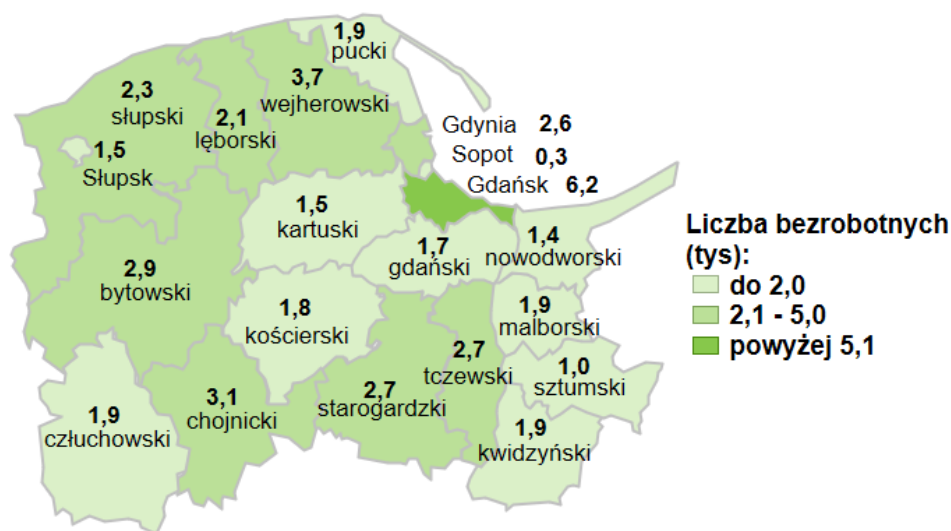

Liczba bezrobotnych w powiatach województwa pomorskiego wg stanu na 31.01.2020 roku

Opis do mapy województwa pomorskiego

powiat	Liczba bezrobotnych wg stanu na 31.01.2020 rok [w tysiącach]
bytowski	2,9
chojnicki	3,1
człuchowski	1,9
gdański	1,7
kartuski	1,5
kościerski	1,8
kwidzyński	1,9
łęborski	2,1
malborski	1,9
nowodworski	1,4
pucki	1,9
słupski	2,3
starogardzki	2,7
sztumski	1,0
tczewski	2,7
wejherowski	3,7
miasto Gdańsk	6,2
miasto Gdynia	2,6
miasto Słupsk	1,5
miasto Sopot	0,3

W województwie pomorskim wg stanu na 31.01.2020 roku zarejestrowanych było 45,0 tysięcy osób bezrobotnych.

Opracowano: Wydział Pomorskiego Obserwatorium Rynku Pracy, WUP Gdańsk