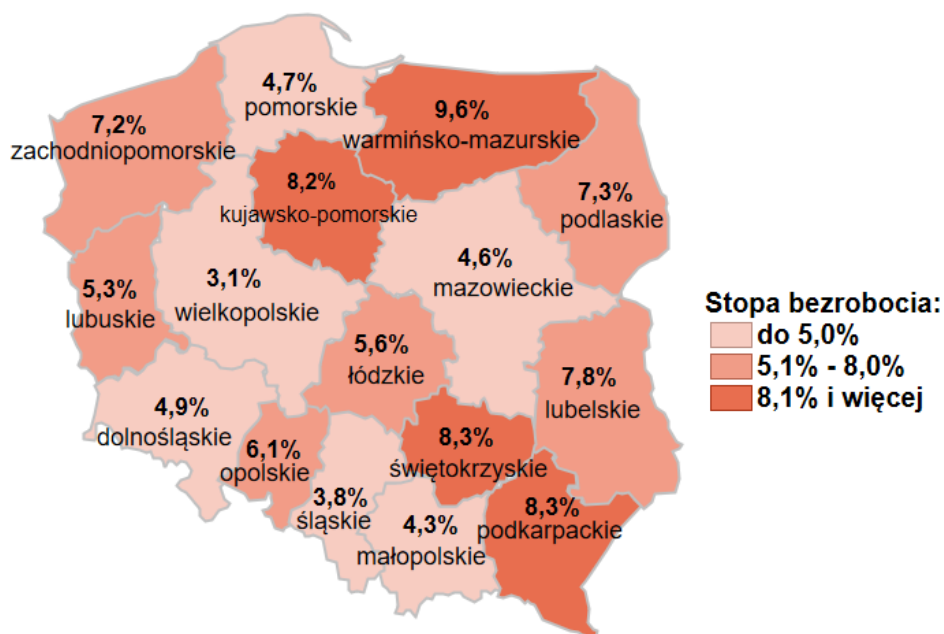

## Stopa bezrobocia w kraju wg stanu na 31.01.2020 roku

### Opis do mapy kraju

województwo	Stopa bezrobocia wg stanu na 31.01.2020 rok
dolnośląskie	4,9%
kujawsko-pomorskie	8,2%
lubelskie	7,8%
lubuskie	5,3%
łódzkie	5,6%
małopolskie	4,3%
mazowieckie	4,6%
opolskie	6,1%
podkarpackie	8,3%
podlaskie	7,3%
pomorskie	4,7%
śląskie	3,8%
świętokrzyskie	8,3%
warmińsko-mazurskie	9,6%
wielkopolskie	3,1%
zachodniopomorskie	7,2%

Stopa bezrobocia dla Polski wg stanu na 31.01.2020 roku wyniosła 5,5%.

Opracowano: Wydział Pomorskiego Obserwatorium Rynku Pracy, WUP Gdańsk