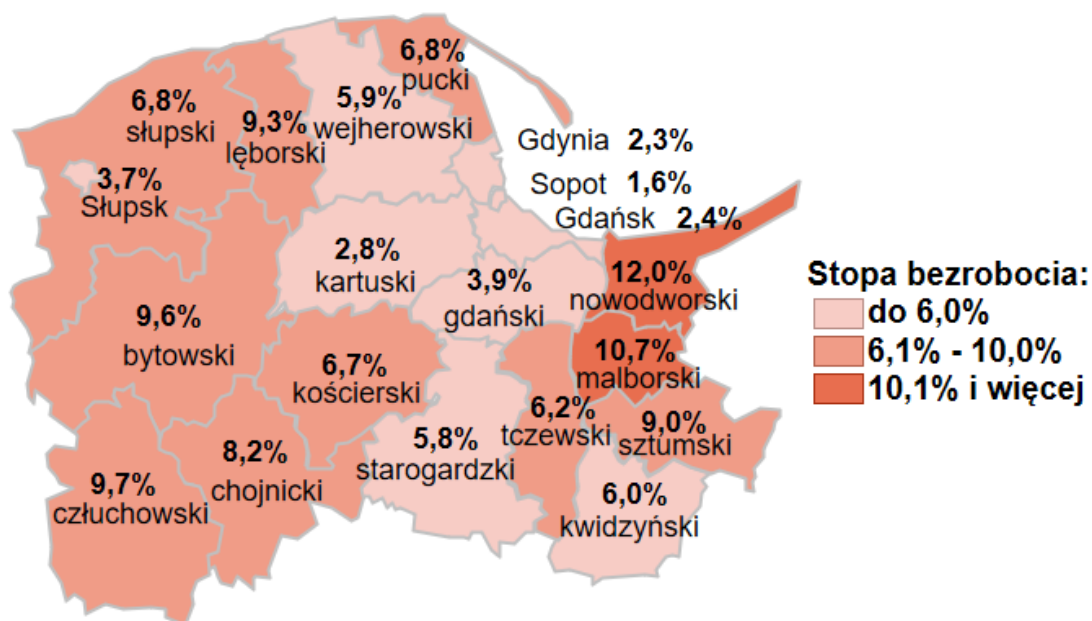

## Stopa bezrobocia w powiatach województwa pomorskiego wg stanu na 31.01.2020 roku

### Opis do mapy województwa pomorskiego

powiat	Stopa bezrobocia wg stanu na 31.01.2020 roku
bytowski	9,6%
chojnicki	8,2%
człuchowski	9,7%
gdański	3,9%
kartuski	2,8%
kościerski	6,7%
kwidzyński	6,0%
łęborski	9,3%
malborski	10,7%
nowodworski	12,0%
pucki	6,8%
słupski	6,8%
starogardzki	5,8%
sztumski	9,0%
tczewski	6,2%
wejherowski	5,9%
miasto Gdańsk	2,4%
miasto Gdynia	2,3%
miasto Słupsk	3,7%
miasto Sopot	1,6%

Stopa bezrobocia w województwie pomorskim wg stanu na 31.01.2020 roku wyniosła 4,7%.

Opracowano: Wydział Pomorskiego Obserwatorium Rynku Pracy, WUP Gdańsk