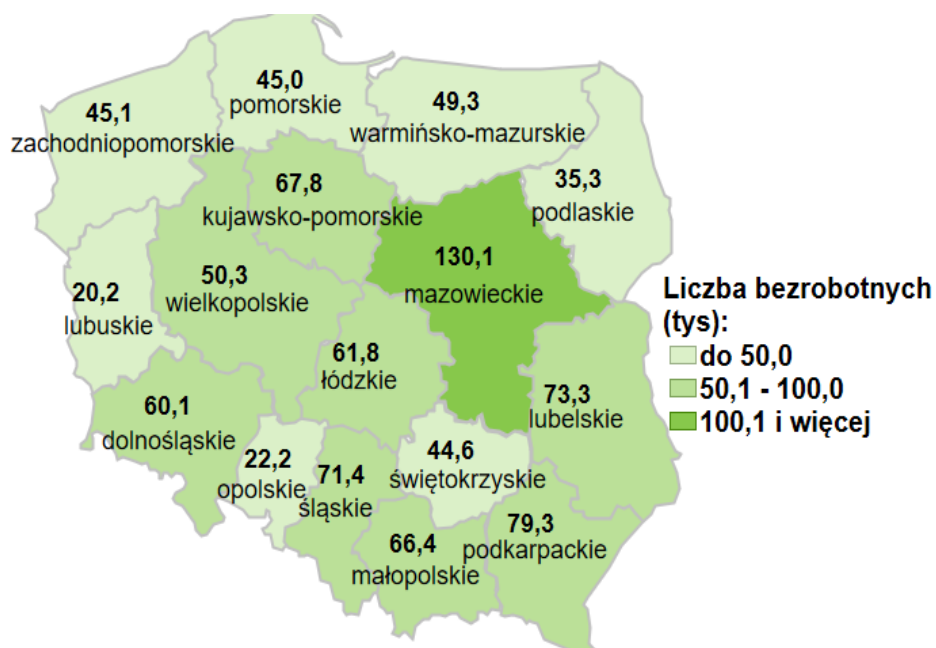

Liczba bezrobotnych w kraju wg stanu na 31.01.2020 roku

Opis do mapy kraju

województwo	Liczba bezrobotnych wg stanu na 31.01.2020 rok [w tysiącach]
dolnośląskie	60,1
kujawsko-pomorskie	67,8
lubelskie	73,3
lubuskie	20,2
łódzkie	61,8
małopolskie	66,4
mazowieckie	130,1
opolskie	22,2
podkarpackie	79,3
podlaskie	35,3
pomorskie	45,0
śląskie	71,4
świętokrzyskie	44,6
warmińsko-mazurskie	49,3
wielkopolskie	50,3
zachodniopomorskie	45,1

Liczba bezrobotnych dla Polski wg stanu na 31.01.2020 roku wyniosła 922,2 tys. osób.

Opracowano: Wydział Pomorskiego Obserwatorium Rynku Pracy, WUP Gdańsk