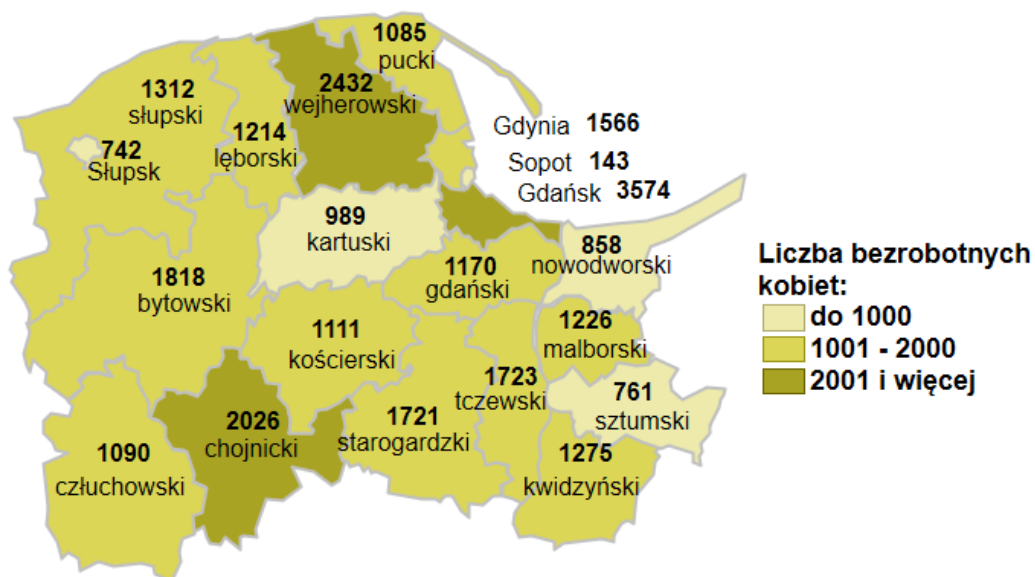

## Liczba bezrobotnych kobiet w powiatach województwa pomorskiego wg stanu na 31.01.2020 roku

### Opis do mapy województwa pomorskiego

powiat	Liczba bezrobotnych kobiet wg stanu na 31.01.2020 roku
bytowski	1818
chojnicki	2026
człuchowski	1090
gdański	1170
kartuski	989
kościerski	1111
kwidzyński	1275
łęborski	1214
malborski	1226
nowodworski	858
pucki	1085
słupski	1312
starogardzki	1721
sztumski	761
tczewski	1723
wejherowski	2432
miasto Gdańsk	3574
miasto Gdynia	1566
miasto Słupsk	742
miasto Sopot	143

Liczba bezrobotnych kobiet w województwie pomorskim wg stanu na 31.01.2020 roku wyniosła 27 836.

Opracowano: Wydział Pomorskiego Obserwatorium Rynku Pracy, WUP Gdańsk