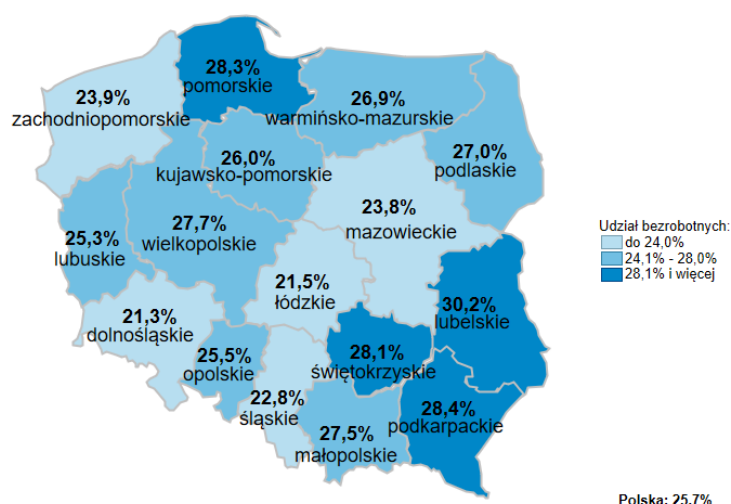

Udział bezrobotnych do 30 roku życia w ogólnej liczbie bezrobotnych w województwach wg stanu na 31.12.2019 roku

Opis do mapy kraju

województwo	Udział bezrobotnych do 30 roku życia wg stanu na 31.12.2019 rok
dolnośląskie	21,3%
kujawsko-pomorskie	26,0%
lubelskie	30,2%
lubuskie	25,3%
łódzkie	21,5%
małopolskie	27,5%
mazowieckie	23,8%
opolskie	25,5%
podkarpackie	28,4%
podlaskie	27,0%
pomorskie	28,3%
śląskie	22,8%
świętokrzyskie	28,1%
warmińsko-mazurskie	26,9%
wielkopolskie	27,7%
zachodniopomorskie	23,9%

Udział bezrobotnych do 30 roku życia dla Polski wg stanu na 31.12.2019 roku wyniósł 25,7%.

Opracowano: Wydział Pomorskiego Obserwatorium Rynku Pracy, WUP Gdańsk