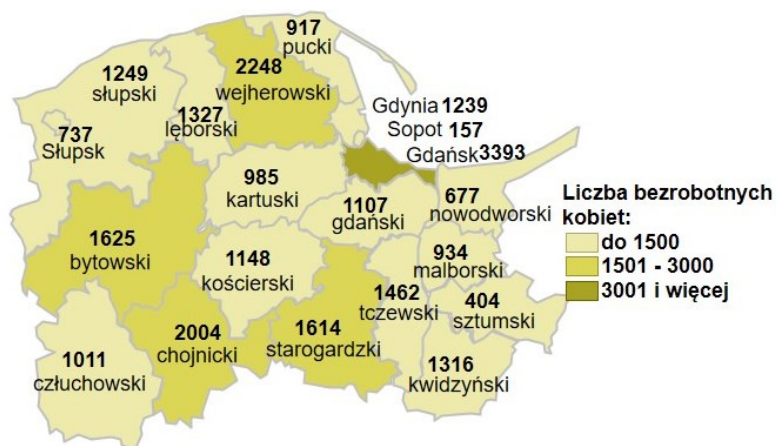

Liczba bezrobotnych kobiet w powiatach województwa pomorskiego wg stanu na 31.12.2023 roku

Opis do mapy województwa pomorskiego

powiat	Liczba bezrobotnych kobiet wg stanu na 31.12.2023 roku
bytowski	1625
chojnicki	2004
człuchowski	1011
gdański	1107
kartuski	985
kościerski	1148
kwidzyński	1316
łęborski	1327
malborski	934
nowodworski	677
pucki	917
słupski	1249
starogardzki	1614
sztumski	404
tczewski	1462
wejherowski	2248
miasto Gdańsk	3393
miasto Gdynia	1239
miasto Słupsk	737
miasto Sopot	157

Liczba bezrobotnych kobiet w województwie pomorskim wg stanu na 31.12.2023 roku wyniosła 25 554.

Źródło: Opracowanie własne na podstawie badań statystycznych rynku pracy MRiPS-01.

Opracowanie: Dorota Gabryelczyk, Wydział Współpracy i Analiz, Zespół Pomorskiego Obserwatorium Rynku Pracy, WUP Gdańsk.