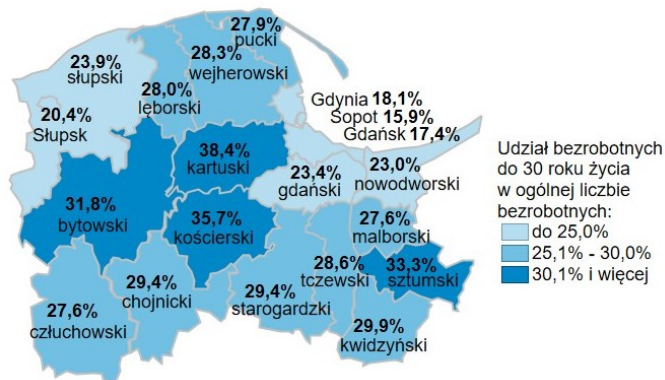

## Udział bezrobotnych do 30 roku życia w ogólnej liczbie bezrobotnych w powiatach województwa pomorskiego wg stanu na 31.12.2023 roku

### Opis do mapy województwa pomorskiego

powiat	Udział bezrobotnych poniżej 30 roku życia wg stanu na 31.12.2023 roku
bydgoski	31,8%
chojnicki	29,4%
człuchowski	27,6%
gdański	23,4%
kartuski	38,4%
kościerski	35,7%
kwidzyński	29,9%
łęborski	28,0%
malborski	27,6%
nowodworski	23,0%
pucki	27,9%
stąpski	23,9%
starogardzki	29,4%
sztumski	33,3%
tczewski	28,6%
wejherowski	28,3%
miasto Gdańsk	17,4%
miasto Gdynia	18,1%
miasto Stąpsk	20,4%
miasto Sopot	15,9%

Udział bezrobotnych poniżej 30 roku życia w ogólnej liczbie bezrobotnych w województwie pomorskim wg stanu na 31.12.2023 roku wyniósł 26,4%.

Źródło: Opracowanie własne na podstawie badań statystycznych rynku pracy MRiPS-01.  
Opracowanie: Dorota Gabryelczyk, Wydział Współpracy i Analiz, Zespół Pomorskiego Obserwatorium Rynku Pracy, WUP Gdańsk.