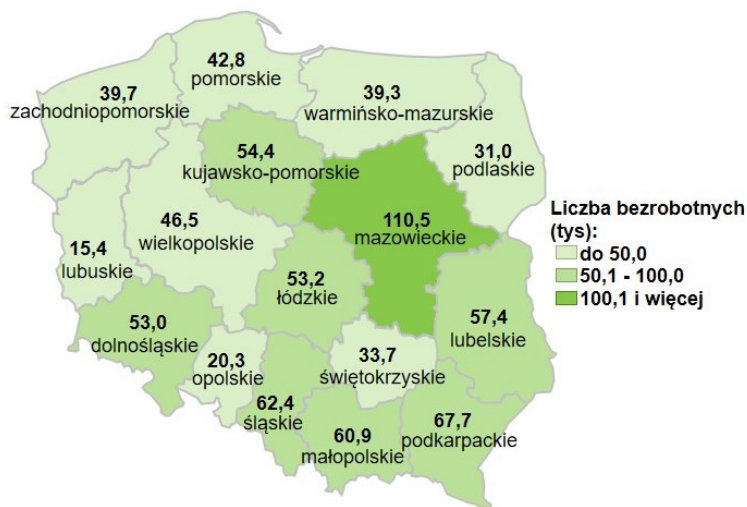

Liczba bezrobotnych w kraju wg stanu na 31.12.2023 roku

Opis do mapy kraju

województwo	Liczba bezrobotnych wg stanu na 31.12.2023 rok [w tysiącach]
dolnośląskie	53,0
kujawsko-pomorskie	54,4
lubelskie	57,4
lubuskie	15,4
łódzkie	53,2
małopolskie	60,9
mazowieckie	110,5
opolskie	20,3
podkarpackie	67,7
podlaskie	31,0
pomorskie	42,8
śląskie	62,4
świętokrzyskie	33,7
warmińsko-mazurskie	39,3
wielkopolskie	46,5
zachodniopomorskie	37,9

Liczba bezrobotnych dla Polski wg stanu na 31.12.2023 roku wyniosła 788,2 tys. osób.

Źródło: Opracowanie własne na podstawie danych GUS.

Opracowanie: Dorota Gabryelczyk, Wydział Współpracy i Analiz, Zespół Pomorskiego Obserwatorium Rynku Pracy, WUP Gdańsk.