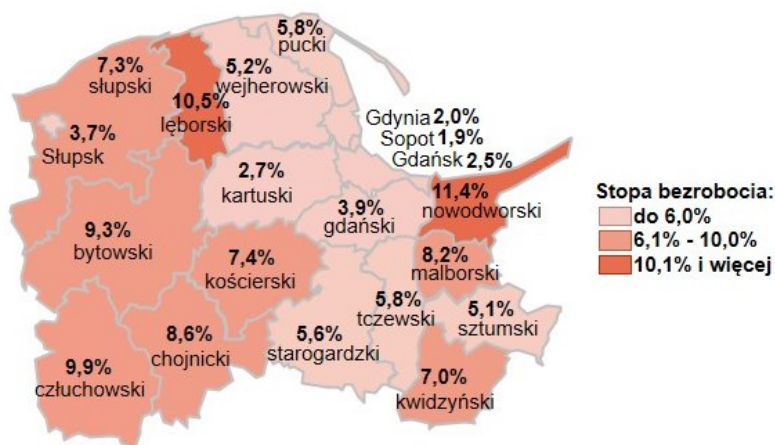

Stopa bezrobocia w powiatach województwa pomorskiego wg stanu na 31.12.2023 roku

Opis do mapy województwa pomorskiego

powiat	Stopa bezrobocia wg stanu na 31.12.2023 roku
bytowski	9,3%
chojnicki	8,6%
człuchowski	9,9%
gdański	3,9%
kartuski	2,7%
kościerski	7,4%
kwidzyński	7,0%
łęborski	10,5%
malborski	8,2%
nowodworski	11,4%
pucki	5,8%
słupski	7,3%
starogardzki	5,6%
sztumski	5,1%
tczewski	5,8%
wejherowski	5,2%
miasto Gdańsk	2,5%
miasto Gdynia	2,0%
miasto Słupsk	3,7%
miasto Sopot	1,9%

Stopa bezrobocia w województwie pomorskim wg stanu na 31.12.2023 roku wyniosła 4,6%.

Źródło: Opracowanie własne na podstawie danych GUS.

Opracowanie: Dorota Gabryelczyk, Wydział Współpracy i Analiz, Zespół Pomorskiego Obserwatorium Rynku Pracy, WUP Gdańsk.