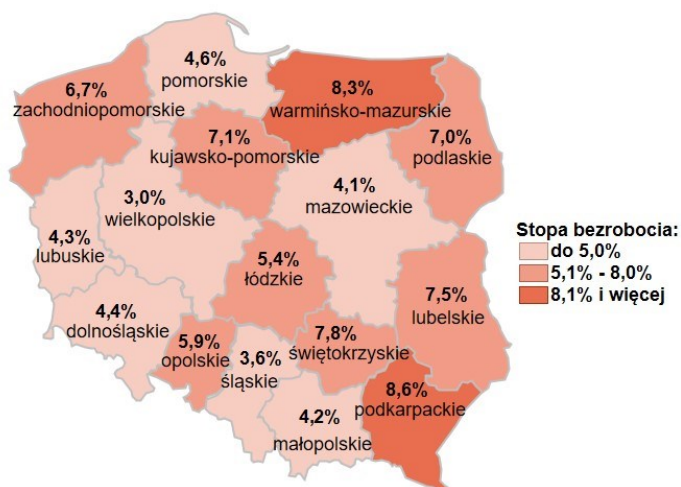

Stopa bezrobocia w kraju wg stanu na 31.12.2023 roku

Opis do mapy kraju

województwo	Stopa bezrobocia wg stanu na 31.12.2023 rok
dolnośląskie	4,4%
kujawsko-pomorskie	7,1%
lubelskie	7,5%
lubuskie	4,3%
łódzkie	5,4%
małopolskie	4,2%
mazowieckie	4,1%
opolskie	5,9%
podkarpackie	8,6%
podlaskie	7,0%
pomorskie	4,6%
śląskie	3,6%
świętokrzyskie	7,8%
warmińsko-mazurskie	8,3%
wielkopolskie	3,0%
zachodniopomorskie	6,7%

Stopa bezrobocia dla Polski wg stanu na 31.12.2023 roku wyniosła 5,1%.

Źródło: Opracowanie własne na podstawie danych GUS.

Opracowanie: Dorota Gabryelczyk, Wydział Współpracy i Analiz, Zespół Pomorskiego Obserwatorium Rynku Pracy, WUP Gdańsk.