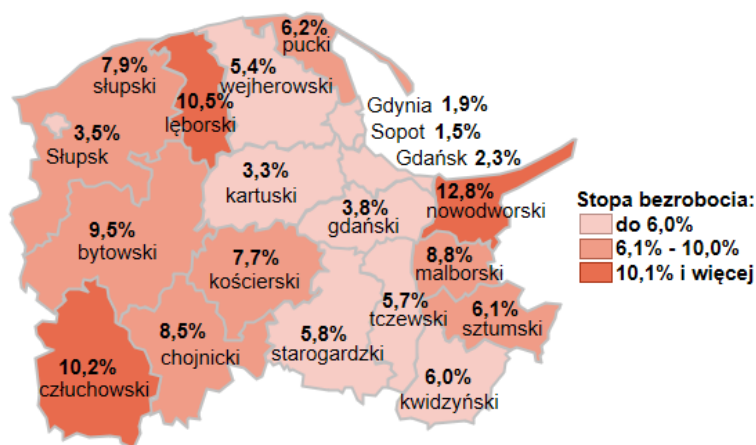

Stopa bezrobocia w powiatach województwa pomorskiego wg stanu na 31.12.2022 roku

Opis do mapy województwa pomorskiego

powiat	Stopa bezrobocia wg stanu na 31.12.2022 roku
bytowski	9,5%
chojnicki	8,5%
człuchowski	10,2%
gdański	3,8%
kartuski	3,3%
kościerski	7,7%
kwidzyński	6,0%
łęborski	10,5%
malborski	8,8%
nowodworski	12,8%
pucki	6,2%
słupski	7,9%
starogardzki	5,8%
sztumski	6,1%
tczewski	5,7%
wejherowski	5,4%
miasto Gdańsk	2,3%
miasto Gdynia	1,9%
miasto Słupsk	3,5%
miasto Sopot	1,5%

Stopa bezrobocia w województwie pomorskim wg stanu na 31.12.2022 roku wyniosła 4,6%.

Źródło: Opracowanie własne na podstawie danych GUS.

Opracowano: Wydział Współpracy i Analiz, Zespół Pomorskiego Obserwatorium Rynku Pracy, WUP Gdańsk