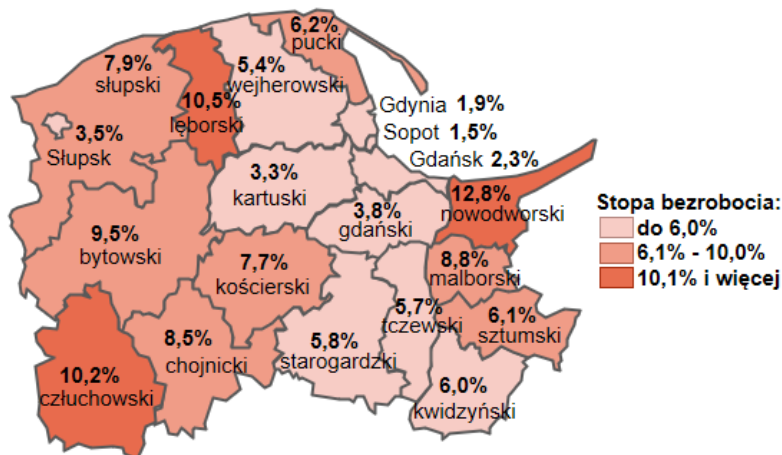

Rynek pracy województwa pomorskiego

Opracowanie miesięczne

Grudzień 2022

stopa bezrobocia	zmiana m/m
4,6%	↗ 0,1 pkt. proc.
zarejestrowani bezrobotni	zmiana m/m
42 401	↗ 1,6%

WYBRANE GRUPY BEZROBOTNYCH

wolne miejsca pracy i aktywizacji zawodowej	zmiana m/m
5 881	↘ 3,4%
oświadczenia o powierzeniu pracy cudzoziemcowi	zmiana m/m
3 802	↘ 7,5%
powiadomienia o powierzeniu pracy obywatelom Ukrainy	zmiana m/m
5 659	↘ 13,4 %