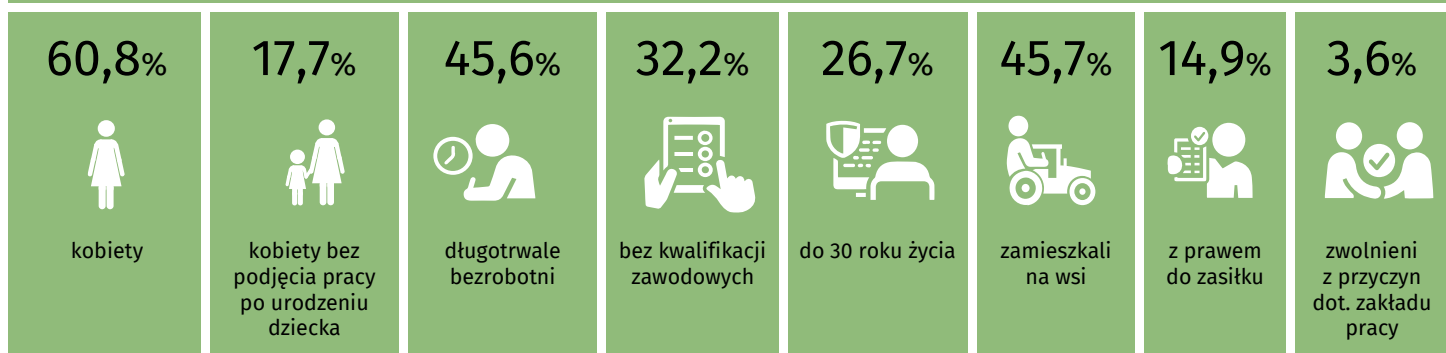

Rynek pracy województwa pomorskiego

Opracowanie miesięczne

Grudzień 2022

stopa bezrobocia	zmiana m/m
4,6%	↗ 0,1 pkt. proc.
zarejestrowani bezrobotni	zmiana m/m
42 401	↗ 1,6%

WYBRANE GRUPY BEZROBOTNYCH

wolne miejsca pracy i aktywizacji zawodowej	zmiana m/m
5 881	↘ 3,4%
oświadczenia o powierzeniu pracy cudzoziemcowi	zmiana m/m
3 802	↘ 7,5%
powiadomienia o powierzeniu pracy obywatelom Ukrainy	zmiana m/m
5 659	↘ 13,4 %