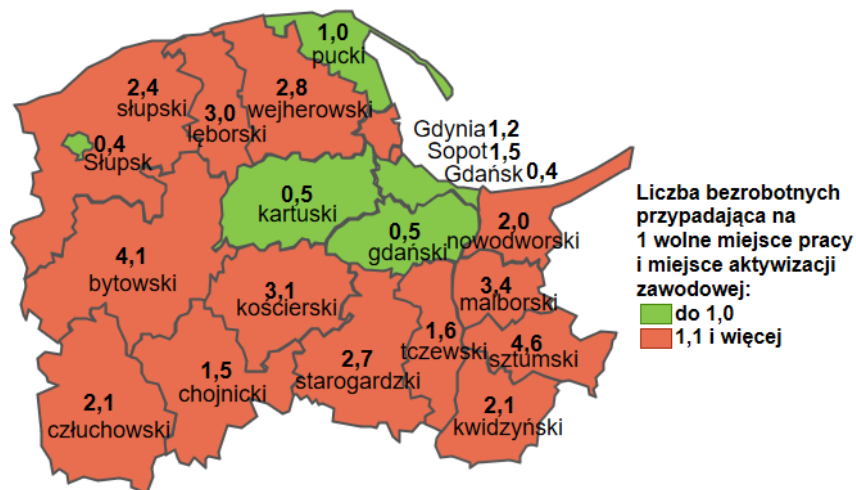

Rynek pracy województwa pomorskiego

Opracowanie miesięczne

Grudzień 2022

stopa bezrobocia	zmiana m/m
4,6%	↗ 0,1 pkt. proc.
zarejestrowani bezrobotni	zmiana m/m
42 401	↗ 1,6%

WYBRANE GRUPY BEZROBOTNYCH

wolne miejsca pracy i aktywizacji zawodowej	zmiana m/m
5 881	↘ 3,4%
oświadczenia o powierzeniu pracy cudzoziemcowi	zmiana m/m
3 802	↘ 7,5%
powiadomienia o powierzeniu pracy obywatelom Ukrainy	zmiana m/m
5 659	↘ 13,4 %