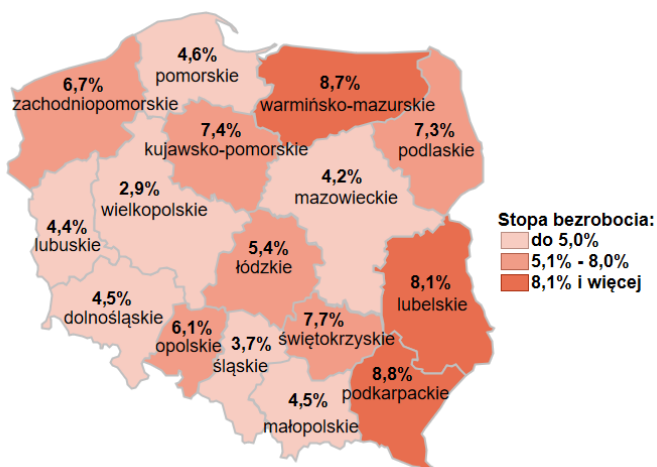

Stopa bezrobocia w kraju wg stanu na 31.12.2022 roku

Opis do mapy kraju

województwo	Stopa bezrobocia wg stanu na 31.12.2022 rok
dolnośląskie	4,5%
kujawsko-pomorskie	7,4%
lubelskie	8,1%
lubuskie	4,4%
łódzkie	5,4%
małopolskie	4,5%
mazowieckie	4,2%
opolskie	6,1%
podkarpackie	8,8%
podlaskie	7,3%
pomorskie	4,6%
śląskie	3,7%
świętokrzyskie	7,7%
warmińsko-mazurskie	8,7%
wielkopolskie	2,9%
zachodniopomorskie	6,7%

Stopa bezrobocia dla Polski wg stanu na 31.12.2022 roku wyniosła 5,2%.

Źródło: Opracowanie własne na podstawie danych GUS.

Opracowano: Wydział Współpracy i Analiz, Zespół Pomorskiego Obserwatorium Rynku Pracy,
WUP Gdańsk