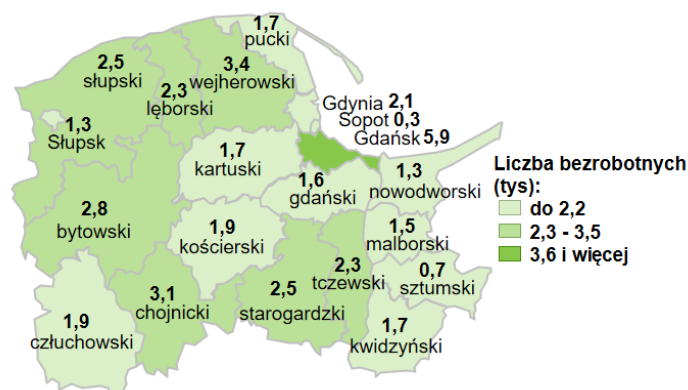

Liczba bezrobotnych w powiatach województwa pomorskiego wg stanu na 31.12.2022 roku

Opis do mapy województwa pomorskiego

powiat	Liczba bezrobotnych wg stanu na 31.12.2022 rok [w tysiącach]
bytowski	2,8
chojnicki	3,1
człuchowski	1,9
gdański	1,6
kartuski	1,7
kościerski	1,9
kwidzyński	1,7
łęborski	2,3
malborski	1,5
nowodworski	1,3
pucki	1,7
słupski	2,5
starogardzki	2,5
sztumski	0,7
tczewski	2,3
wejherowski	3,4
miasto Gdańsk	5,9
miasto Gdynia	2,1
miasto Słupsk	1,3
miasto Sopot	0,3

W województwie pomorskim wg stanu na 31.12.2022 roku zarejestrowanych było 42,4 tys. osób bezrobotnych.

Źródło: Opracowanie własne na podstawie badań statystycznych rynku pracy MRiPS-01.
Opracowano: Wydział Współpracy i Analiz, Zespół Pomorskiego Obserwatorium Rynku Pracy,
WUP Gdańsk