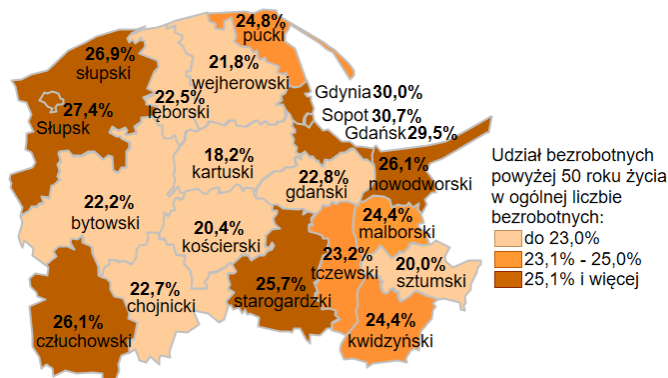

Udział bezrobotnych powyżej 50 roku życia w ogólnej liczbie bezrobotnych w powiatach województwa pomorskiego wg stanu na 31.12.2022 roku

Opis do mapy województwa pomorskiego

powiat	Udział bezrobotnych powyżej 50 roku życia wg stanu na 31.12.2022 roku
bydgoski	22,2%
chojnicki	22,7%
człuchowski	26,1%
gdański	22,8%
kartuski	18,2%
kościerski	20,4%
kwidzyński	24,4%
łęborski	22,5%
malborski	24,4%
nowodworski	26,1%
pucki	24,8%
słupski	26,9%
starogardzki	25,7%
sztumski	20,0%
tczewski	23,2%
wejherowski	21,8%
miasto Gdańsk	29,5%
miasto Gdynia	30,0%
miasto Słupsk	27,4%
miasto Sopot	30,7%

Udział bezrobotnych powyżej 50 roku życia w ogólnej liczbie bezrobotnych w województwie pomorskim wg stanu na 31.12.2022 roku wyniósł 24,7%.

Źródło: Opracowanie własne na podstawie badań statystycznych rynku pracy MRiPS-01.
Opracowano: Wydział Współpracy i Analiz, Zespół Pomorskiego Obserwatorium Rynku Pracy,
WUP Gdańsk