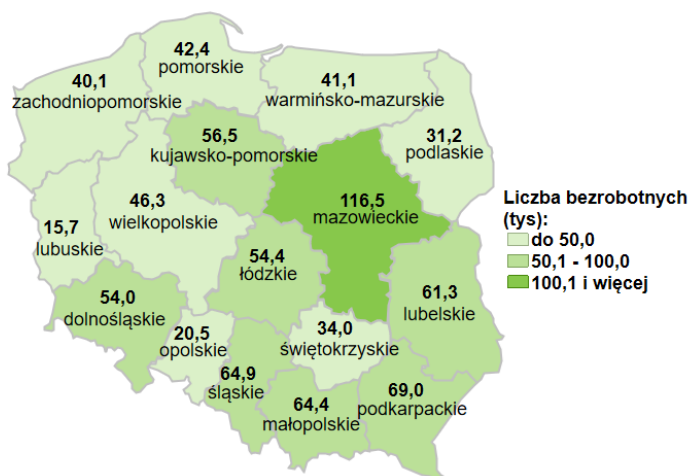

## Liczba bezrobotnych w kraju wg stanu na 31.12.2022 roku

### Opis do mapy kraju

województwo	Liczba bezrobotnych wg stanu na 31.12.2022 rok [w tysiącach]
dolnośląskie	54,0
kujawsko-pomorskie	56,5
lubelskie	61,3
lubuskie	15,7
łódzkie	54,4
małopolskie	64,4
mazowieckie	116,5
opolskie	20,5
podkarpackie	69,0
podlaskie	31,2
pomorskie	42,4
śląskie	64,9
świętokrzyskie	34,0
warmińsko-mazurskie	41,1
wielkopolskie	46,3
zachodniopomorskie	40,1