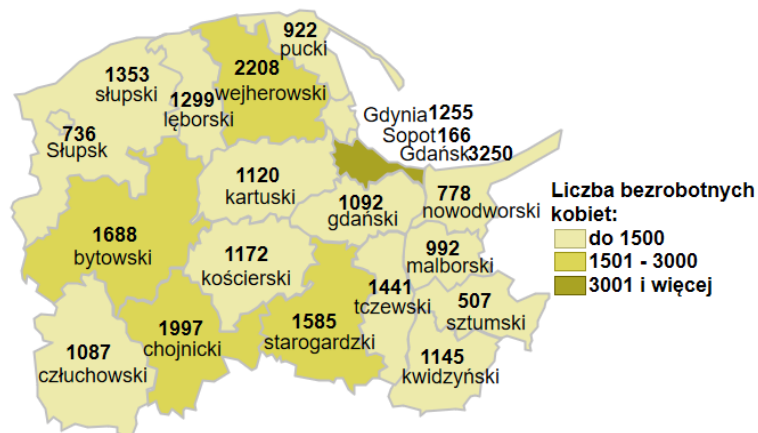

Liczba bezrobotnych kobiet w powiatach województwa pomorskiego wg stanu na 31.12.2022 roku

Opis do mapy województwa pomorskiego

powiat	Liczba bezrobotnych kobiet wg stanu na 31.12.2022 roku
bytowski	1688
chojnicki	1997
człuchowski	1087
gdański	1092
kartuski	1120
kościerski	1172
kwidzyński	1145
łęborski	1299
malborski	992
nowodworski	778
pucki	922
słupski	1353
starogardzki	1585
sztumski	507
tczewski	1441
wejherowski	2208
miasto Gdańsk	3250
miasto Gdynia	1255
miasto Słupsk	736
miasto Sopot	166

Liczba bezrobotnych kobiet w województwie pomorskim wg stanu na 31.12.2022 roku wyniosła 25 793.

Źródło: Opracowanie własne na podstawie badań statystycznych rynku pracy MRiPS-01.
Opracowano: Wydział Współpracy i Analiz, Zespół Pomorskiego Obserwatorium Rynku Pracy,
WUP Gdańsk