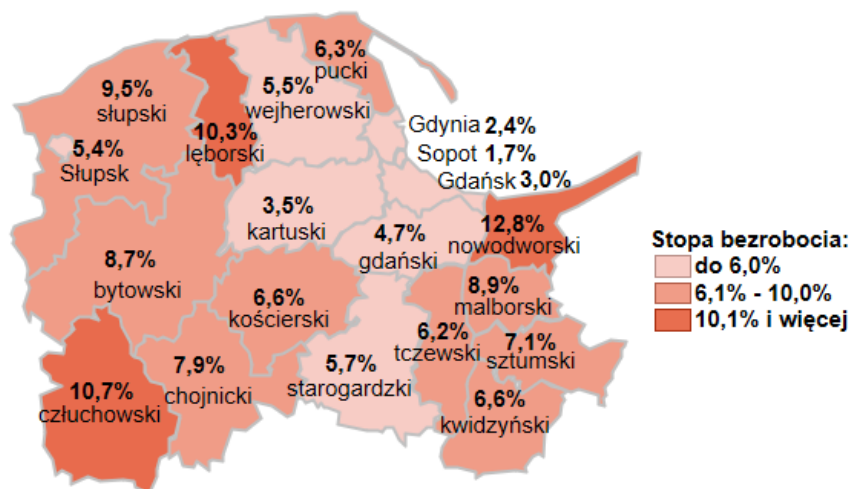

## Stopa bezrobocia w powiatach województwa pomorskiego wg stanu na 31.12.2021 roku

### Opis do mapy województwa pomorskiego

powiat	Stopa bezrobocia wg stanu na 31.12.2021 roku
bytowski	8,7%
chojnicki	7,9%
człuchowski	10,7%
gdański	4,7%
kartuski	3,5%
kościerski	6,6%
kwidzyński	6,6%
łęborski	10,3%
malborski	8,9%
nowodworski	12,8%
pucki	6,3%
słupski	9,5%
starogardzki	5,7%
sztumski	7,1%
tczewski	6,2%
wejherowski	5,5%
miasto Gdańsk	3,0%
miasto Gdynia	2,4%
miasto Słupsk	5,4%
miasto Sopot	1,7%

Stopa bezrobocia w województwie pomorskim wg stanu na 31.12.2021 roku wyniosła 5,1.

Źródło: Opracowanie własne na podstawie danych GUS.

Opracowano: Wydział Pomorskiego Obserwatorium Rynku Pracy, WUP Gdańsk