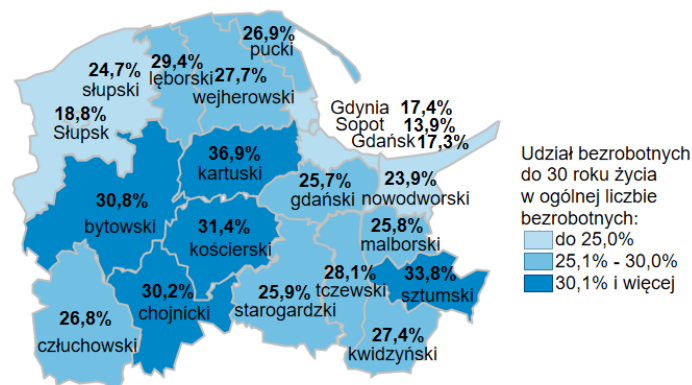

## Udział bezrobotnych do 30 roku życia w ogólnej liczbie bezrobotnych w powiatach województwa pomorskiego wg stanu na 31.12.2021 roku

### Opis do mapy województwa pomorskiego

powiat	Udział bezrobotnych poniżej 30 roku życia wg stanu na 31.12.2021 roku
bytowski	30,8%
chojnicki	30,2%
człuchowski	26,8%
gdąński	25,7%
kartuski	36,9%
kościerski	31,4%
kwidzyński	27,4%
łęborski	29,4%
malborski	25,8%
nowodworski	23,9%
pucki	26,9%
słupski	24,7%
starogardzki	25,9%
sztumski	33,8%
tczewski	28,1%
wejherowski	27,7%
miasto Gdańsk	17,3%
miasto Gdynia	17,4%
miasto Słupsk	18,8%
miasto Sopot	13,9%

Udział bezrobotnych poniżej 30 roku życia w ogólnej liczbie bezrobotnych w województwie pomorskim wg stanu na 31.12.2021 roku wyniósł 25,4%.

Źródło: Opracowanie własne na podstawie badań statystycznych rynku pracy MRPiT-01.  
Opracowano: Wydział Pomorskiego Obserwatorium Rynku Pracy, WUP Gdańsk.