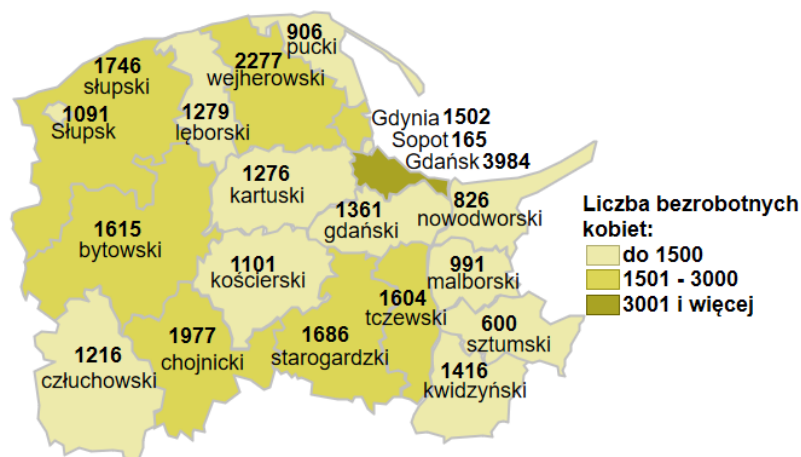

Liczba bezrobotnych kobiet w powiatach województwa pomorskiego wg stanu na 31.12.2021 roku

Opis do mapy województwa pomorskiego

powiat	Liczba bezrobotnych kobiet wg stanu na 31.12.2021 roku
bytowski	1615
chojnicki	1977
człuchowski	1216
gdański	1361
kartuski	1276
kościerski	1101
kwidzyński	1416
łęborski	1279
malborski	991
nowodworski	826
pucki	906
śląpski	1746
starogardzki	1686
sztumski	600
tczewski	1604
wejherowski	2277
miasto Gdańsk	3984
miasto Gdynia	1502
miasto Słupsk	1091
miasto Sopot	165

Liczba bezrobotnych kobiet w województwie pomorskim wg stanu na 31.12.2021 roku wyniosła 28 619.

Źródło: Opracowanie własne na podstawie badań statystycznych rynku pracy MRPiIT-01.
Opracowano: Wydział Pomorskiego Obserwatorium Rynku Pracy, WUP Gdańsk