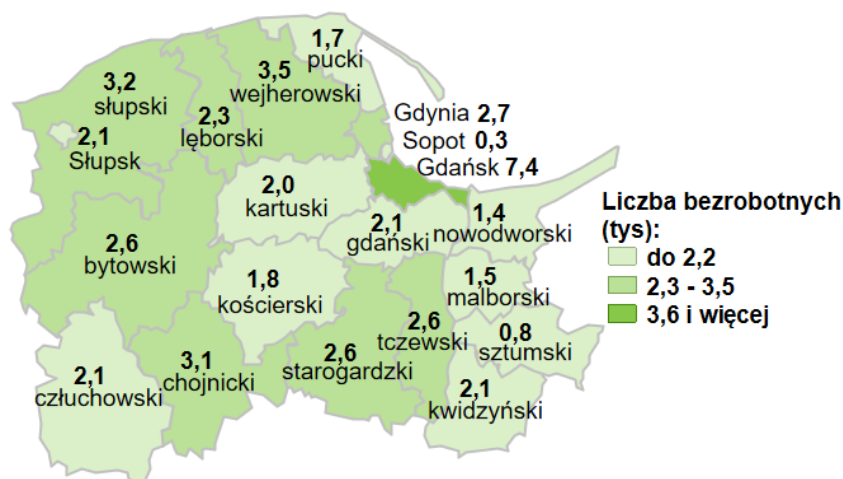

Liczba bezrobotnych w powiatach województwa pomorskiego wg stanu na 31.12.2021 roku

Opis do mapy województwa pomorskiego

powiat	Liczba bezrobotnych wg stanu na 31.12.2021 rok [w tysiącach]
bytowski	2,6
chojnicki	3,1
czulchowski	2,1
gdański	2,1
kartuski	2,0
kościerski	1,8
kwidzyński	2,1
łęborski	2,3
malborski	1,5
nowodworski	1,4
pucki	1,7
słupski	3,2
starogardzki	2,6
sztumski	0,8
tczewski	2,6
wejherowski	3,5
miasto Gdańsk	7,4
miasto Gdynia	2,7
miasto Słupsk	2,1
miasto Sopot	0,3

W województwie pomorskim wg stanu na 31.12.2021 roku zarejestrowanych było 47,7 tys. osób bezrobotnych.

Źródło: Opracowanie własne na podstawie badań statystycznych rynku pracy MRPiT-01.
Opracowano: Wydział Pomorskiego Obserwatorium Rynku Pracy, WUP Gdańsk