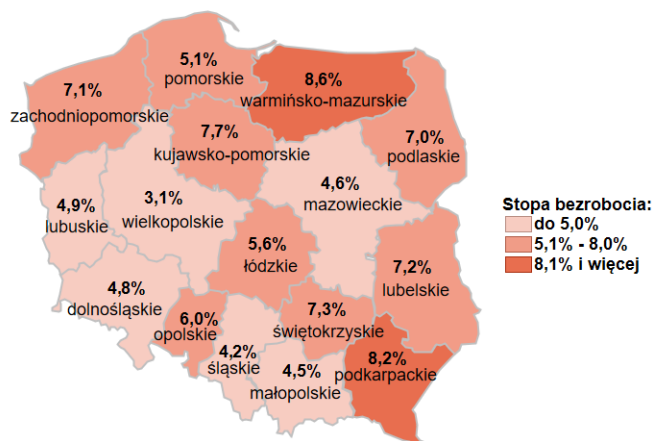

## Stopa bezrobocia w kraju wg stanu na 31.12.2021 roku

### Opis do mapy kraju

województwo	Stopa bezrobocia wg stanu na 31.12.2021 rok
dolnośląskie	4,8%
kujawsko-pomorskie	7,7%
lubelskie	7,2%
lubuskie	4,9%
łódzkie	5,6%
małopolskie	4,5%
mazowieckie	4,6%
opolskie	6,0%
podkarpackie	8,2%
podlaskie	7,0%
pomorskie	5,1%
śląskie	4,2%
świętokrzyskie	7,3%
warmińsko-mazurskie	8,6%
wielkopolskie	3,1%
zachodniopomorskie	7,1%

Stopa bezrobocia dla Polski wg stanu na 31.12.2021 roku wyniosła 5,4%.

Źródło: Opracowanie własne na podstawie danych GUS.

Opracowano: Wydział Pomorskiego Obserwatorium Rynku Pracy, WUP Gdańsk