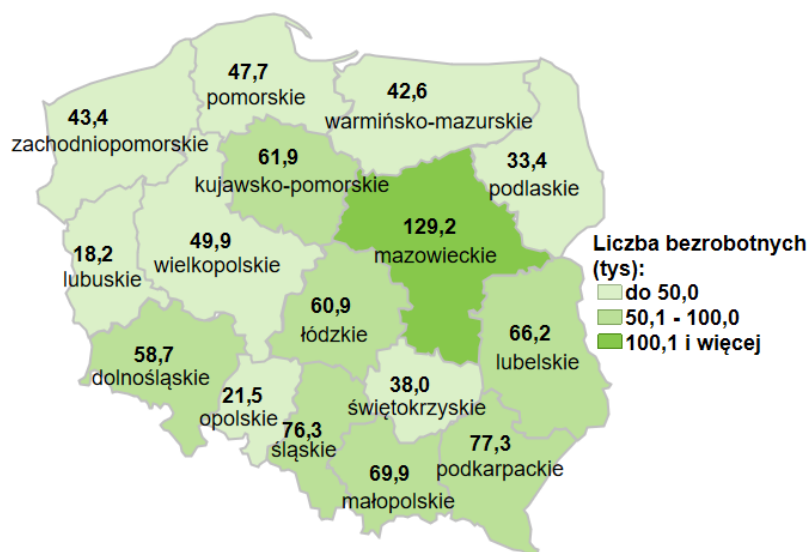

## Liczba bezrobotnych w kraju wg stanu na 31.12.2021 roku

### Opis do mapy kraju

województwo	Liczba bezrobotnych wg stanu na 31.12.2021 rok [w tysiącach]
dolnośląskie	58,7
kujawsko-pomorskie	61,9
lubelskie	66,2
lubuskie	18,2
łódzkie	60,9
małopolskie	69,9
mazowieckie	129,2
opolskie	21,5
podkarpackie	77,3
podlaskie	33,4
pomorskie	47,7
śląskie	76,3
świętokrzyskie	38,0
warmińsko-mazurskie	42,6
wielkopolskie	49,9
zachodniopomorskie	43,4

Liczba bezrobotnych dla Polski wg stanu na 31.12.2021 roku wyniosła 895,2 tys. osób.

Opracowano: Wydział Pomorskiego Obserwatorium Rynku Pracy, WUP Gdańsk