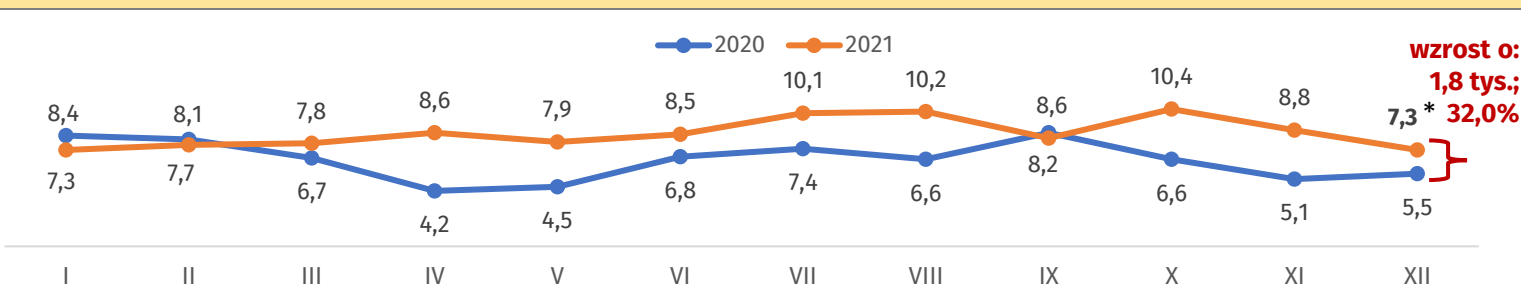

Wolne miejsca pracy i miejsca aktywizacji zawodowej zgłoszone do powiatowych urzędów pracy województwa pomorskiego w latach 2020-2021

* grudzień 2021 r. – szacunek WUP w Gdańsku.