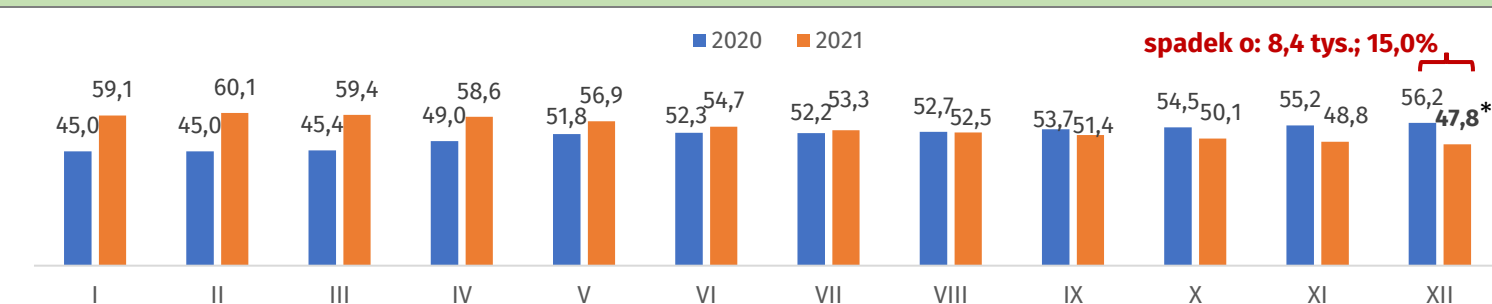

Zarejestrowani bezrobotni w województwie pomorskim w latach 2020-2021 (stan na koniec miesiąca)

* grudzień 2021 r. – szacunek WUP w Gdańsku.