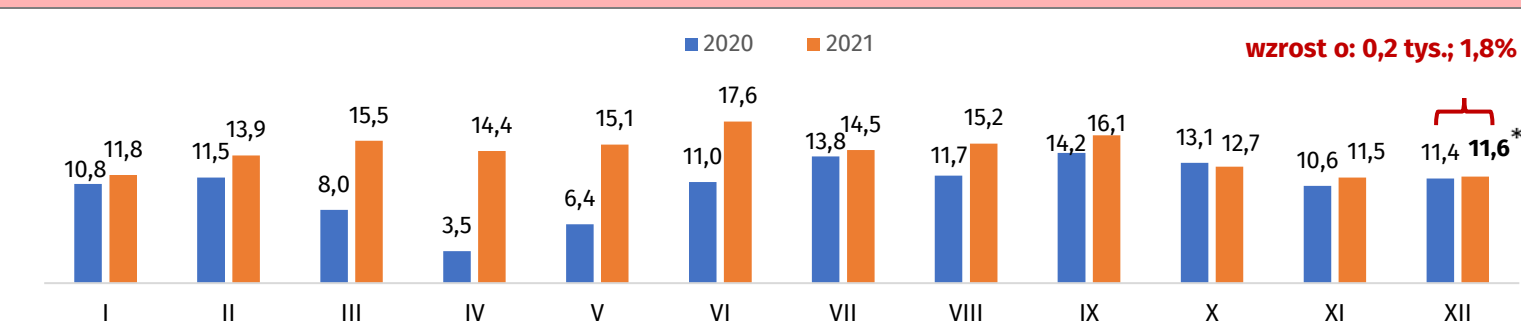

Oświadczenia o powierzeniu wykonywania pracy cudzoziemcowi wpisane do ewidencji oświadczeń przez powiatowe urzędy pracy województwa pomorskiego w latach 2020-2021

* grudzień 2021 r. – szacunek WUP w Gdańsku.