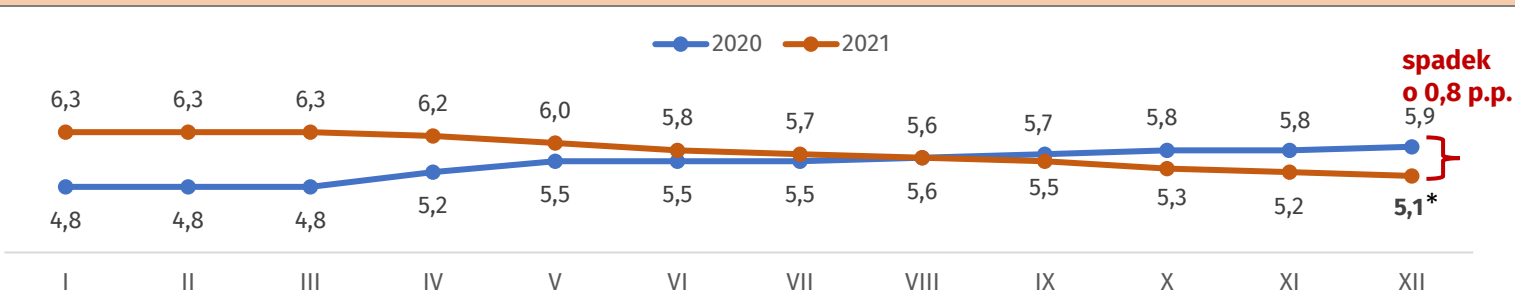

### GRUDZIEŃ 2021 r. – dane szacunkowe

#### Stopa bezrobocia w województwie pomorskim w latach 2020-2021

\* grudzień 2021 r. – szacunek WUP w Gdańsku.