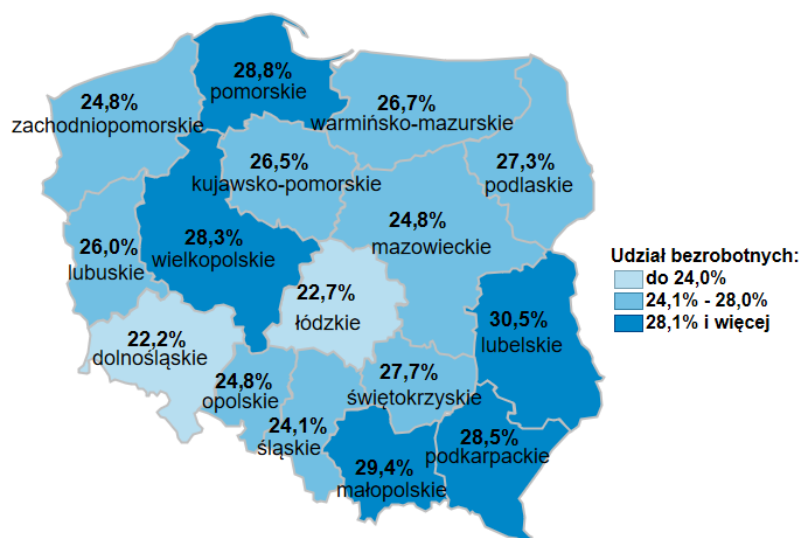

Udział bezrobotnych do 30 roku życia w ogólnej liczbie bezrobotnych  
w województwach  
wg stanu na 30.11.2020 r.

Opis do mapy kraju

województwo	Udział bezrobotnych do 30 roku życia wg stanu na 30.11.2020 r.
dolnośląskie	22,2%
kujawsko-pomorskie	26,5%
lubelskie	30,5%
lubuskie	26,0%
łódzkie	22,7%
małopolskie	29,4%
mazowieckie	24,8%
opolskie	24,8%
podkarpackie	28,5%
podlaskie	27,3%
pomorskie	28,8%
śląskie	24,1%
świętokrzyskie	27,7%
warmińsko-mazurskie	26,7%
wielkopolskie	28,3%
zachodniopomorskie	24,8%

Udział bezrobotnych do 30 roku życia dla Polski wg stanu na 30.11.2020 roku wyniósł 26,4%.

Opracowano: Wydział Pomorskiego Obserwatorium Rynku Pracy, WUP Gdańsk