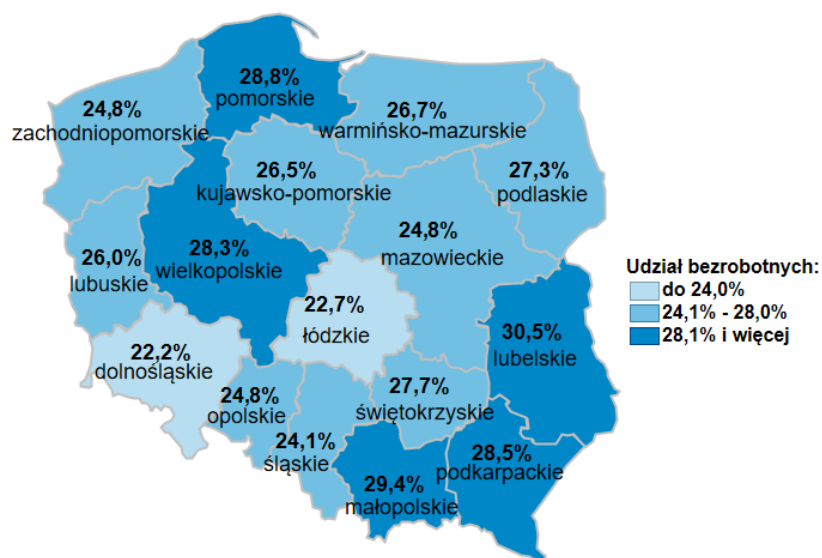

Udział bezrobotnych do 30 roku życia w ogólnej liczbie bezrobotnych  
w województwach  
wg stanu na 30.11.2020 r.

Opis do mapy kraju

województwo	Udział bezrobotnych do 30 roku życia wg stanu na 30.11.2020 r.
dolnośląskie	22,2%
kujawsko-pomorskie	26,5%
lubelskie	30,5%
lubuskie	26,0%
łódzkie	22,7%
małopolskie	29,4%
mazowieckie	24,8%
opolskie	24,8%
podkarpackie	28,5%
podlaskie	27,3%
pomorskie	28,8%
śląskie	24,1%
świętokrzyskie	27,7%
warmińsko-mazurskie	26,7%
wielkopolskie	28,3%
zachodniopomorskie	24,8%

Udział bezrobotnych do 30 roku życia dla Polski wg stanu na 30.11.2020 roku wyniósł 26,4%.

Opracowano: Wydział Pomorskiego Obserwatorium Rynku Pracy, WUP Gdańsk