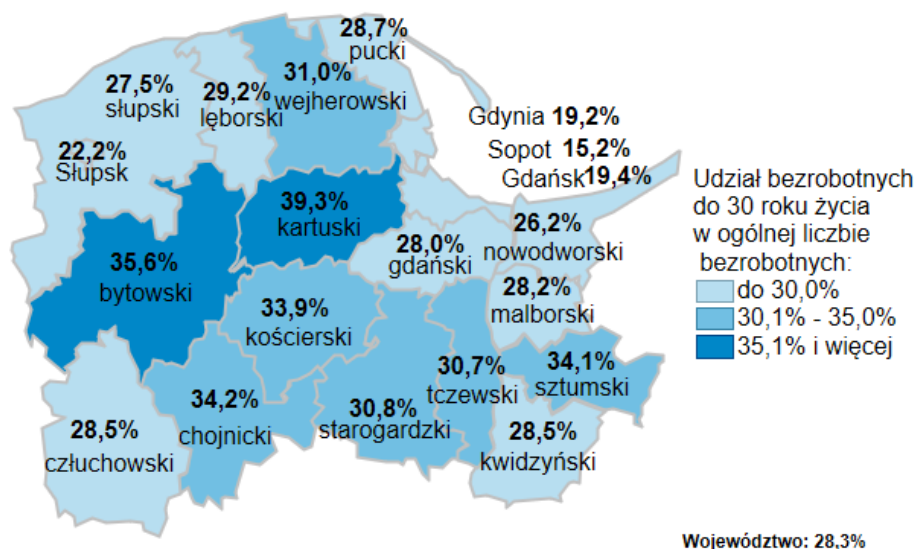

Udział bezrobotnych do 30 roku życia w ogólnej liczbie bezrobotnych w powiatach województwa pomorskiego wg stanu na 31.12.2019 roku

Opis do mapy województwa pomorskiego

powiat	Udział bezrobotnych poniżej 30 roku życia wg stanu na 31.12.2019 roku
bytowski	35,6%
chojnicki	34,2%
człuchowski	28,5%
gdański	28,0%
kartuski	39,3%
kościerski	33,9%
kwidzyński	28,5%
łęborski	29,2%
malborski	28,2%
nowodworski	26,2%
pucki	28,7%
śląpski	27,5%
starogardzki	30,8%
sztumski	34,1%
tczewski	30,7%
wejherowski	31,0%
miasto Gdańsk	19,4%
miasto Gdynia	19,2%
miasto Słupsk	22,2%
miasto Sopot	15,2%

Udział bezrobotnych poniżej 30 roku życia w ogólnej liczbie bezrobotnych w województwie pomorskim wg stanu na 31.12.2019 roku wyniósł 28,3%.

Opracowano: Wydział Pomorskiego Obserwatorium Rynku Pracy, WUP Gdańsk