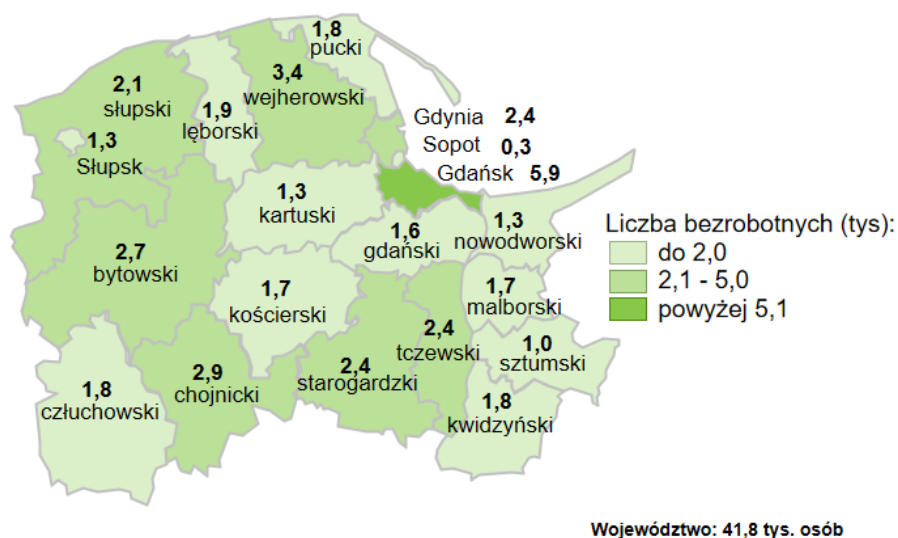

Liczba bezrobotnych w powiatach województwa pomorskiego wg stanu na 31.12.2019 roku

Opis do mapy województwa pomorskiego

powiat	Liczba bezrobotnych wg stanu na 31.12.2019 rok [w tysiącach]
bytowski	2,7
chojnicki	2,9
człuchowski	1,8
gdański	1,6
kartuski	1,3
kościerski	1,7
kwidzyński	1,8
łęborski	1,9
malborski	1,7
nowodworski	1,3
pucki	1,8
słupski	2,1
starogardzki	2,4
sztumski	1,0
tczewski	2,4
wejherowski	3,4
miasto Gdańsk	5,9
miasto Gdynia	2,4
miasto Słupsk	1,3
miasto Sopot	0,3

W województwie pomorskim wg stanu na 31.12.2019 roku zarejestrowanych było 41,8 tysięcy osób bezrobotnych.

Opracowano: Wydział Pomorskiego Obserwatorium Rynku Pracy, WUP Gdańsk