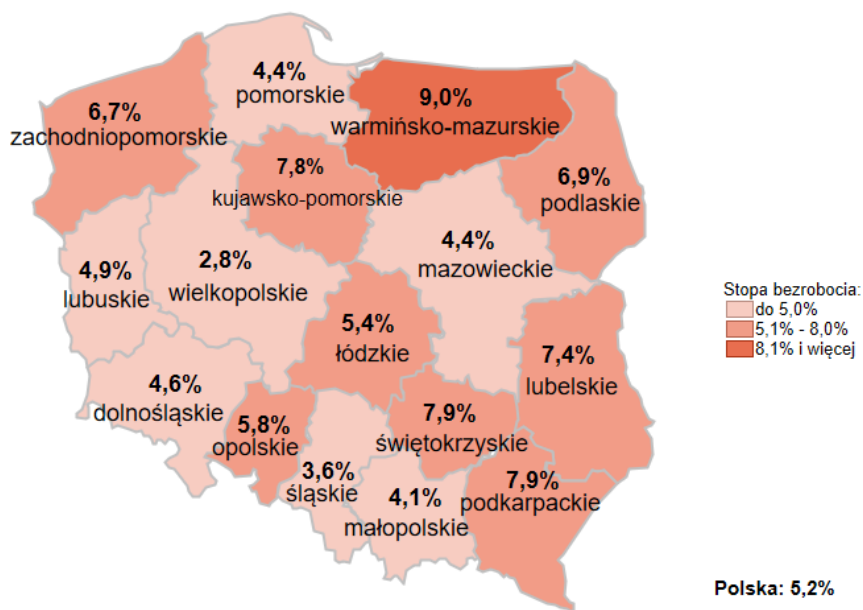

## Stopa bezrobocia w kraju wg stanu na 31.12.2019 roku

### Opis do mapy kraju

województwo	Stopa bezrobocia wg stanu na 31.12.2019 rok
dolnośląskie	4,6%
kujawsko-pomorskie	7,8%
lubelskie	7,4%
lubuskie	4,9%
łódzkie	5,4%
małopolskie	4,1%
mazowieckie	4,4%
opolskie	5,8%
podkarpackie	7,9%
podlaskie	6,9%
pomorskie	4,4%
śląskie	3,6%
świętokrzyskie	7,9%
warmińsko-mazurskie	9,0%
wielkopolskie	2,8%
zachodniopomorskie	6,7%

Stopa bezrobocia dla Polski wg stanu na 31.12.2019 roku wyniosła 5,2%.

Opracowano: Wydział Pomorskiego Obserwatorium Rynku Pracy, WUP Gdańsk