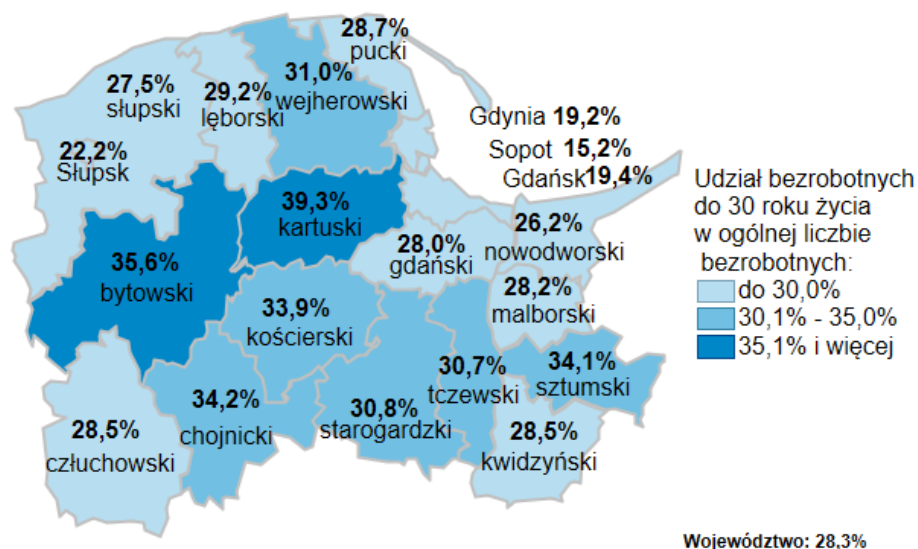

## Udział bezrobotnych do 30 roku życia w ogólnej liczbie bezrobotnych w powiatach województwa pomorskiego wg stanu na 31.12.2019 roku

### Opis do mapy województwa pomorskiego

powiat	Udział bezrobotnych poniżej 30 roku życia wg stanu na 31.12.2019 roku
bytowski	35,6%
chojnicki	34,2%
człuchowski	28,5%
gdański	28,0%
kartuski	39,3%
kościerski	33,9%
kwidzyński	28,5%
łęborski	29,2%
malborski	28,2%
nowodworski	26,2%
pucki	28,7%
śląpski	27,5%
starogardzki	30,8%
sztumski	34,1%
tczewski	30,7%
wejherowski	31,0%
miasto Gdańsk	19,4%
miasto Gdynia	19,2%
miasto Słupsk	22,2%
miasto Sopot	15,2%

Udział bezrobotnych poniżej 30 roku życia w ogólnej liczbie bezrobotnych w województwie pomorskim wg stanu na 31.12.2019 roku wyniósł 28,3%.

Opracowano: Wydział Pomorskiego Obserwatorium Rynku Pracy, WUP Gdańsk