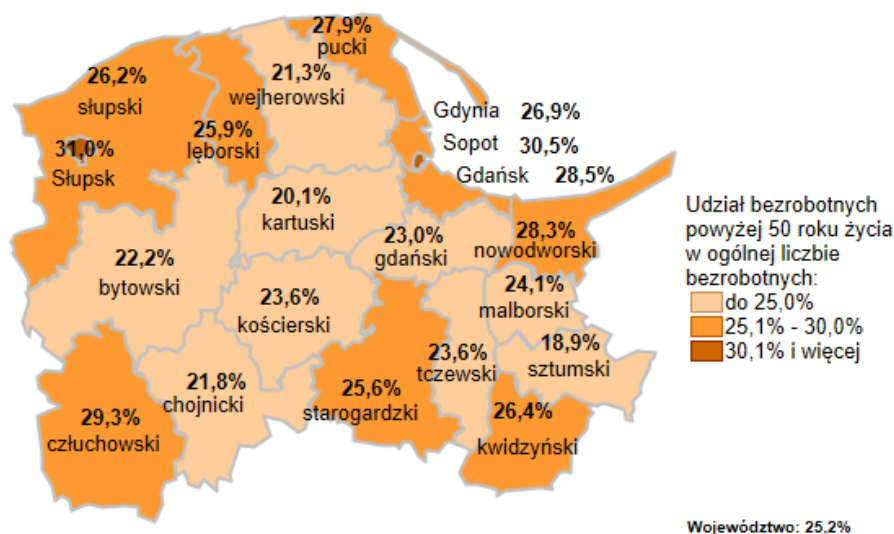

Udział bezrobotnych powyżej 50 roku życia w ogólnej liczbie bezrobotnych
w powiatach województwa pomorskiego
wg stanu na 31.12.2019 roku

Opis do mapy województwa pomorskiego

powiat	Udział bezrobotnych powyżej 50 roku życia wg stanu na 31.12.2019 roku
bytowski	22,2%
chojnicki	21,8%
człuchowski	29,3%
gdański	23,0%
kartuski	20,1%
kościerski	23,6%
kwidzyński	26,4%
łęborski	25,9%
malborski	24,1%
nowodworski	28,3%
pucki	27,9%
słupski	26,2%
starogardzki	25,6%
sztumski	18,9%
tczewski	23,6%
wejherowski	21,3%
miasto Gdańsk	28,5%
miasto Gdynia	26,9%
miasto Słupsk	31,0%
miasto Sopot	30,5%

Udział bezrobotnych powyżej 50 roku życia w ogólnej liczbie bezrobotnych w województwie pomorskim wg stanu na 31.12.2019 roku wyniósł 25,2%.

Opracowano: Wydział Pomorskiego Obserwatorium Rynku Pracy, WUP Gdańsk