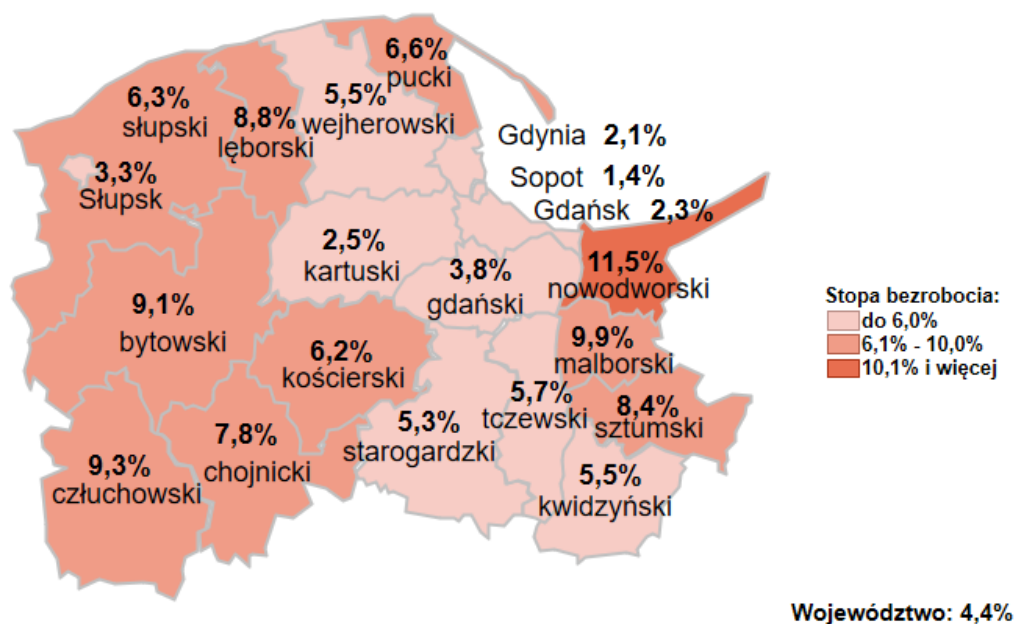

## Stopa bezrobocia w powiatach województwa pomorskiego wg stanu na 31.12.2019 roku

### Opis do mapy województwa pomorskiego

powiat	Stopa bezrobocia wg stanu na 31.12.2019 roku
bydgoski	9,1%
chojnicki	7,8%
człuchowski	9,3%
gdański	3,8%
kartuski	2,5%
kościerski	6,2%
kwidzyński	5,5%
łęborski	8,8%
malborski	9,9%
nowodworski	11,5%
pucki	6,6%
słupski	6,3%
starogardzki	5,3%
sztumski	8,4%
tczewski	5,7%
wejherowski	5,5%
miasto Gdańsk	2,3%
miasto Gdynia	2,1%
miasto Słupsk	3,3%
miasto Sopot	1,4%

Stopa bezrobocia w województwie pomorskim wg stanu na 31.12.2019 roku wyniosła 4,4%.

Opracowano: Wydział Pomorskiego Obserwatorium Rynku Pracy, WUP Gdańsk