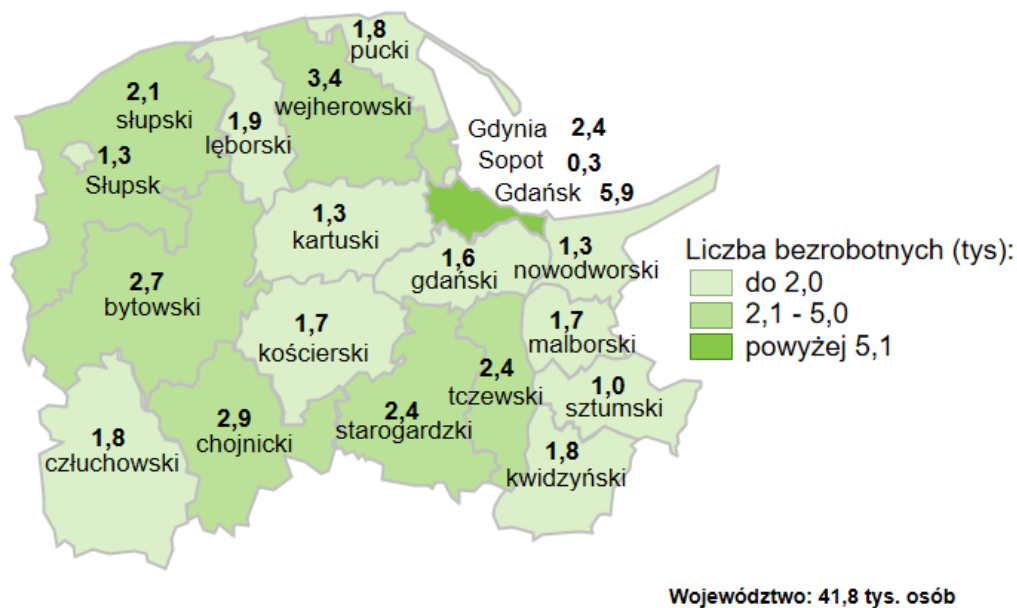

Liczba bezrobotnych w powiatach województwa pomorskiego wg stanu na 31.12.2019 roku

Opis do mapy województwa pomorskiego

powiat	Liczba bezrobotnych wg stanu na 31.12.2019 rok [w tysiącach]
bytowski	2,7
chojnicki	2,9
człuchowski	1,8
gdański	1,6
kartuski	1,3
kościerski	1,7
kwidzyński	1,8
łęborski	1,9
malborski	1,7
nowodworski	1,3
pucki	1,8
słupski	2,1
starogardzki	2,4
sztumski	1,0
tczewski	2,4
wejherowski	3,4
miasto Gdańsk	5,9
miasto Gdynia	2,4
miasto Słupsk	1,3
miasto Sopot	0,3

W województwie pomorskim wg stanu na 31.12.2019 roku zarejestrowanych było 41,8 tysięcy osób bezrobotnych.

Opracowano: Wydział Pomorskiego Obserwatorium Rynku Pracy, WUP Gdańsk