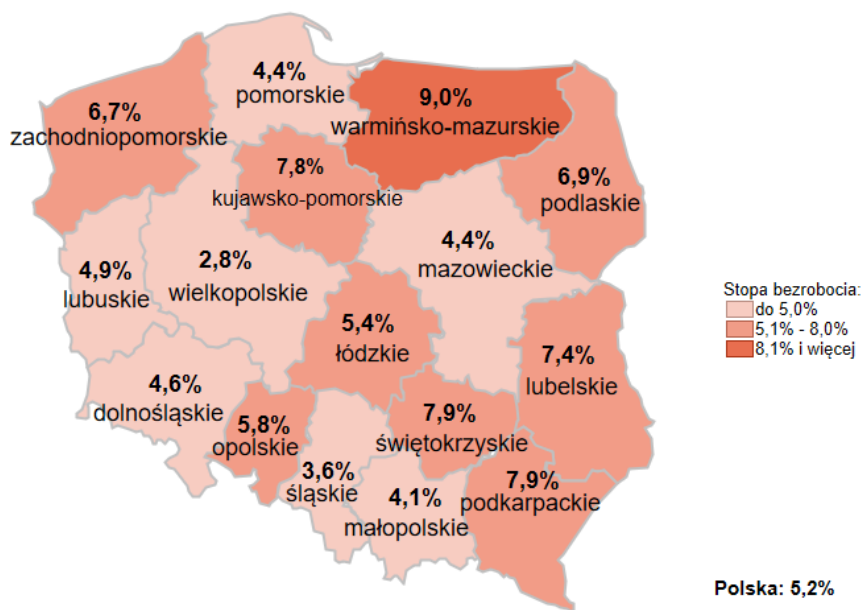

Stopa bezrobocia w kraju wg stanu na 31.12.2019 roku

Opis do mapy kraju

województwo	Stopa bezrobocia wg stanu na 31.12.2019 rok
dolnośląskie	4,6%
kujawsko-pomorskie	7,8%
lubelskie	7,4%
lubuskie	4,9%
łódzkie	5,4%
małopolskie	4,1%
mazowieckie	4,4%
opolskie	5,8%
podkarpackie	7,9%
podlaskie	6,9%
pomorskie	4,4%
śląskie	3,6%
świętokrzyskie	7,9%
warmińsko-mazurskie	9,0%
wielkopolskie	2,8%
zachodniopomorskie	6,7%

Stopa bezrobocia dla Polski wg stanu na 31.12.2019 roku wyniosła 5,2%.

Opracowano: Wydział Pomorskiego Obserwatorium Rynku Pracy, WUP Gdańsk