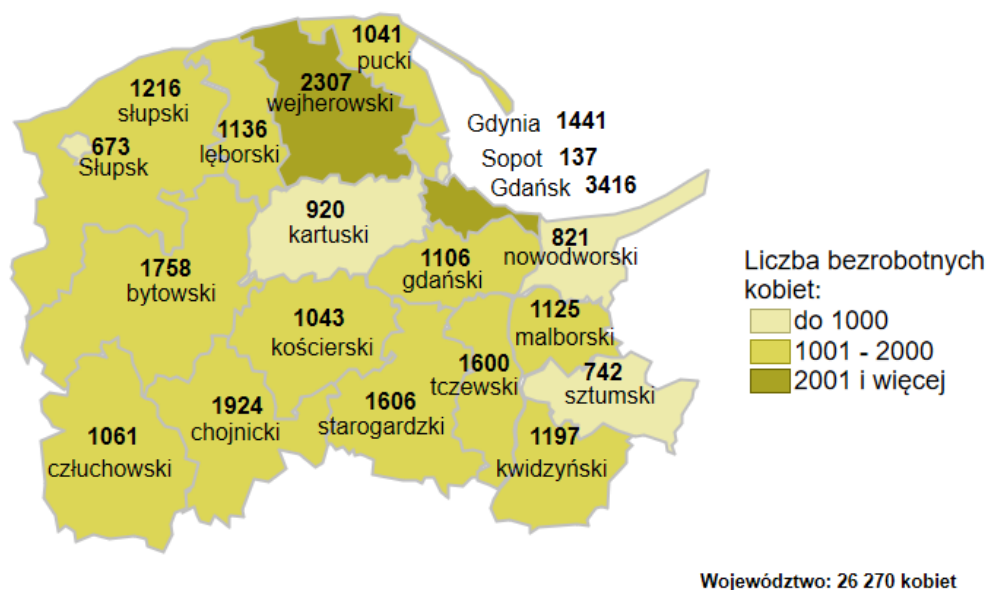

Liczba bezrobotnych kobiet w powiatach województwa pomorskiego wg stanu na 31.12.2019 roku

Opis do mapy województwa pomorskiego

powiat	Liczba bezrobotnych kobiet wg stanu na 31.12.2019 roku
bytowski	1758
chojnicki	1924
człuchowski	1061
gdański	1106
kartuski	920
kościerski	1043
kwidzyński	1197
łęborski	1136
malborski	1125
nowodworski	821
pucki	1041
słupski	1216
starogardzki	1606
sztumski	742
tczewski	1600
wejherowski	2307
miasto Gdańsk	3416
miasto Gdynia	1441
miasto Słupsk	673
miasto Sopot	137

Liczba bezrobotnych kobiet w województwie pomorskim wg stanu na 31.12.2019 roku wyniosła 26 270.

Opracowano: Wydział Pomorskiego Obserwatorium Rynku Pracy, WUP Gdańsk