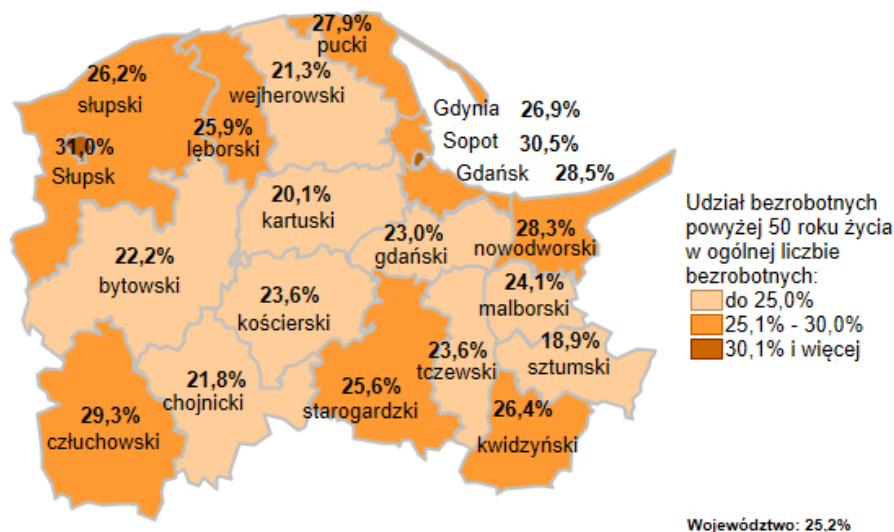

Udział bezrobotnych powyżej 50 roku życia w ogólnej liczbie bezrobotnych  
w powiatach województwa pomorskiego  
wg stanu na 31.12.2019 roku

Opis do mapy województwa pomorskiego

powiat	Udział bezrobotnych powyżej 50 roku życia wg stanu na 31.12.2019 roku
bytowski	22,2%
chojnicki	21,8%
człuchowski	29,3%
gdański	23,0%
kartuski	20,1%
kościerski	23,6%
kwidzyński	26,4%
łęborski	25,9%
malborski	24,1%
nowodworski	28,3%
pucki	27,9%
słupski	26,2%
starogardzki	25,6%
sztumski	18,9%
tczewski	23,6%
wejherowski	21,3%
miasto Gdańsk	28,5%
miasto Gdynia	26,9%
miasto Słupsk	31,0%
miasto Sopot	30,5%

Udział bezrobotnych powyżej 50 roku życia w ogólnej liczbie bezrobotnych w województwie pomorskim wg stanu na 31.12.2019 roku wyniósł 25,2%.

Opracowano: Wydział Pomorskiego Obserwatorium Rynku Pracy, WUP Gdańsk